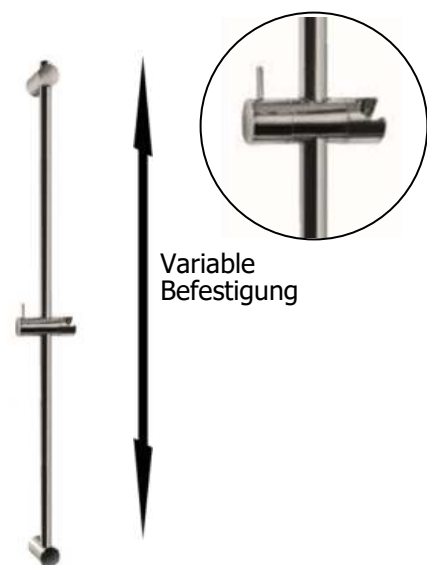

### Wandstange WSTB 590

900 mm mit variabler Befestigung

Messing verchromt  
 variable Befestigung, passt auf vorhandene Bohrlöcher

**791908** chrom

### Wandstange WSTB 590

1100 mm mit variabler Befestigung

Messing verchromt  
 variable Befestigung, passt auf vorhandene Bohrlöcher

**792714** chrom