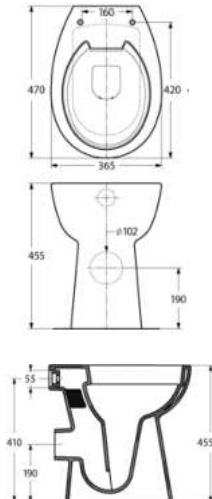

ZUBEHÖR

406635 WC-Sitz mit Absenkautomatik und Take Off

weiß

213615 Anschlussgarnitur zu WWC

213356 Schallschutzset für WWC / Bidet

+ 6 cm