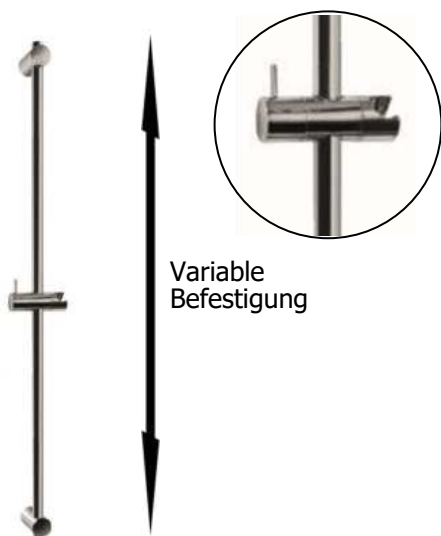

Wandstange WSTB 590

900 mm mit variabler Befestigung

Messing verchromt
variable Befestigung, passt auf vorhandene Bohrlöcher

791908 chrom

ZUBEHÖR

723473 Universalgleiter für Brausestangen passen für chrom
Durchmesser 18-25 mm