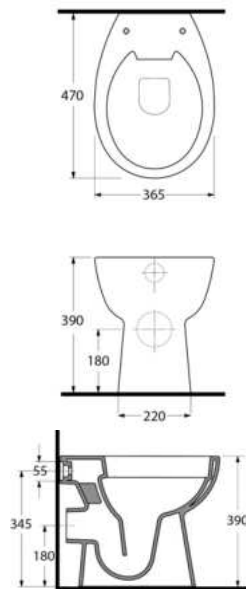

Stand-WC Tiefspüler KM 055

Abgang waagrecht, spülrandlos
47 x 36,5 cm

geeignet für 3-6 Liter Spülung

551090

manhattan

ZUBEHÖR

- 400497 WC-Sitz mit Absenkautomatik manhattan
- 213349 Schallschutzset für Stand-WC / Bidet
- 567848 Befestigung zu Stand-WC KM 055

+ 6 cm