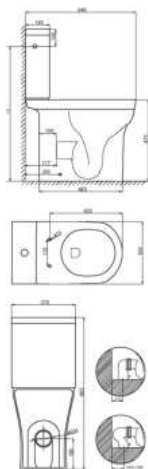

#### ZUBEHÖR

401319 WC-Sitz mit Absenkautomatik und Take Off

weiß

213349 Schallschutzset für Stand-WC / Bidet

219105 passende Befestigung (2 Satz erforderlich)

mit hochwertiger  
Keramik-Glasur ✓

+ 7,5 cm

## Stand WC-Kombi +7,5 cm KM 151

Tiefspüler spülrandlos, Abgang waagrecht

inkl. WC-Sitz mit Absenkautomatik und Take Off  
Spülkastenanschluss rechts oder links

048736

weiß