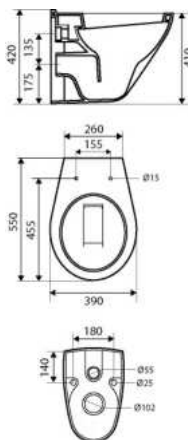

ZUBEHÖR

- 049016 WC-Sitz mit Absenkautomatik und Take Off weiß
- 648868 WWC - Ersatzbefestigung KM 150
- 213615 Anschlussgarnitur zu WWC
- 213356 Schallschutzset für WWC / Bidet

+ 6 cm