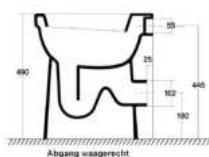

ZUBEHÖR

406635 WC-Sitz mit Absenkautomatik und Take Off

weiß

213349 Schallschutzset für Stand-WC / Bidet

219105 passende Befestigung

+ 10 cm

Komfort Flachspüler +10 cm

Abgang waagrecht

nicht für Druckspüler geeignet