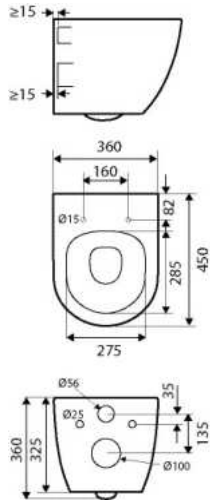

# Problemlöser

45 cm Ausladung

+ 6 cm

+ 5 cm

+ 7,5 cm

Variable Befestigung

mit hochwertiger  
Keramik-Glasur ✓

45 cm Ausladung

## Design Wand-WC KM 152

Tiefspüler spülrandlos, **Ausladung 45 cm**

geeignet für 3-6 Liter Spülungen  
inkl. WC-Sitz mit Absenkautomatik und Take Off

048750

weiß