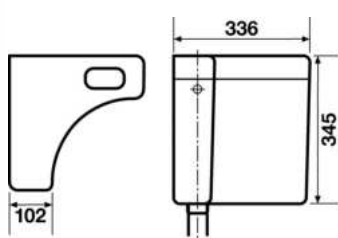

Eckspülkasten

Spülmenge 6-9 Liter

Spül-Stopp-Funktion, 3-seitig anschließbar

212205

weiß