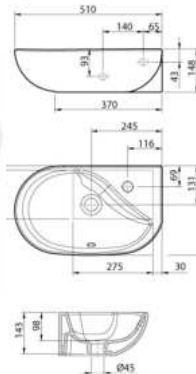

Handwaschbecken KM 040

51 x 31 cm

572064

weiß

ZUBEHÖR

213363 Schallschutzset für Waschtisch
225106 Flaschensiphon VIEGA
195027 1x Eckventil Schell
225052 Waschtischbefestigung

verchromt
verchromt