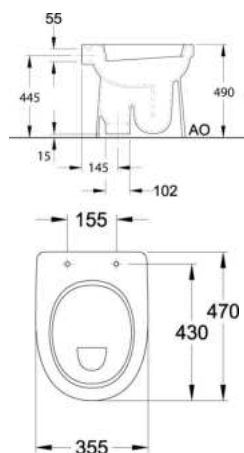

ZUBEHÖR

401319 WC-Sitz mit Absenkautomatik und Take Off

weiß

213349 Schallschutzset für Stand-WC / Bidet

219105 passende Befestigung (2 Satz erforderlich)

+ 10 cm