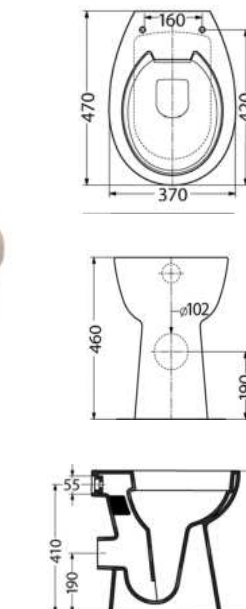

Stand-WC Tiefspüler + 6 cm KM 055

Abgang waagrecht, spülrandlos
47 x 36,5 cm

geeignet für 3-6 Liter Spülung
inkl. WC-Sitz mit Absenkautomatik und Take Off

572262

beige

ZUBEHÖR

- 572293 WC-Sitz mit Absenkautomatik und Take Off
- 213349 Schallschutzset für Stand-WC / Bidet
- 567848 Befestigung zu Stand-WC