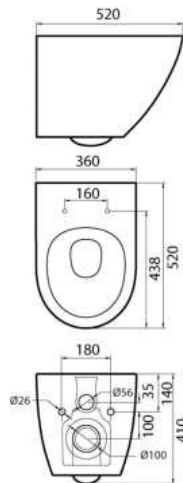

ZUBEHÖR

- 049054 WC-Sitz inkl. Absenkautomatik und Take Off weiß
- 648868 WWC - Ersatzbefestigung KM 150
- 213615 Anschlussgarnitur zu WWC
- 213356 Schallschutzset für WWC / Bidet

mit hochwertiger
Keramik-Glasur ✓

+ 5 cm