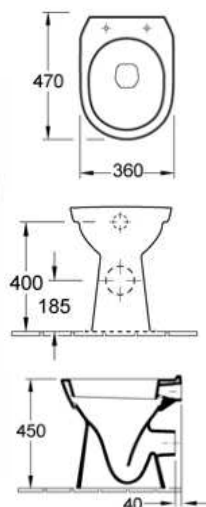

# Problemlöser

45 cm Ausladung

+ 6 cm

+ 5 cm

+ 7,5 cm

Variable Befestigung

mit hochwertiger  
Keramik-Glasur ✓

45 cm Ausladung

## Design Wand-WC KM 152

Tiefspüler spülrandlos, **Ausladung 45 cm**

geeignet für 3-6 Liter Spülungen  
inkl. WC-Sitz mit Absenkautomatik und Take Off

048750

weiß

### Stand-WC Tiefspüler + 6 cm KM 055

Abgang waagrecht, spülrandlos

572422

weiß

### Komfort Tiefspüler + 6 cm

Abgang waagrecht

025836

weiß