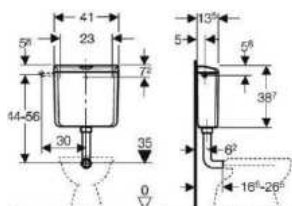

Geberit Spülkasten AP 110

Spülmenge einstellbar 6-9 Liter

mit Start-Stopp Funktion

3-seitig anschließbar

schwitzwasserisoliert,

geräuscharm, UV beständig

inkl. Befestigung, Schlauch und Rohrbogen

211598

weiß

ZUBEHÖR

212526 Schwimmventil zu Geberit AP 110

652841 Glockendichtung zu Geberit AP 110

GEBERIT