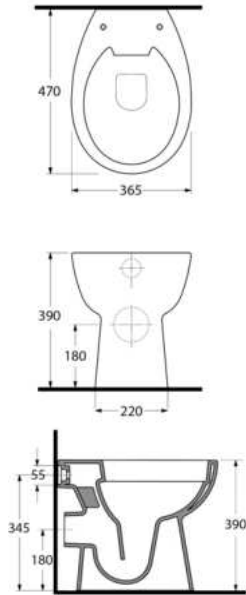

## Maße

## Waschtisch 65 cm

**561440**  
**561464**

manhattan  
pergamon

### ZUBEHÖR

213363	Schallschutzset für Waschtisch	
225052	Waschtischbefestigung	
225069	Röhrensiphon	chrom
195027	1x Eckventil, Schell	chrom

pergamon

Abbildung manhattan,  
Abweichungen möglich

### Stand-WC Tiefspüler

Abgang waagrecht, spülrandlos  
47 x 36,5 cm

geeignet für 3-6 Liter Spülung

**551083**

beige