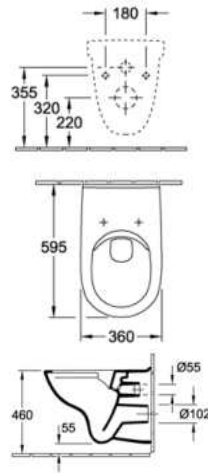

+ 6 cm

Sanibad Komfort Wand-WC +6cm

Tiefspüler spülrandlos, 60 x 36 cm

geeignet für 3-6 Liter Spülungen

047937

weiß

ZUBEHÖR

406635 WC-Sitz mit Absenkautomatik und Take Off

weiß

213615 Anschlussgarnitur zu WWC

213356 Schallschutzset für WWC / Bidet

+ 6 cm

Stand-WC Tiefspüler + 6 cm KM 055

Abgang waagrecht, spülrandlos

572422

weiß

ZUBEHÖR

406635 WC-Sitz mit Absenkautomatik und Take Off

weiß

213349 Schallschutzset für Stand-WC / Bidet

567848 Befestigung zu Stand-WC KM 055

+ 6 cm

Komfort Tiefspüler + 6 cm

Abgang waagrecht

025836

weiß

ZUBEHÖR

406635 WC-Sitz mit Absenkautomatik und Take Off

weiß

213349 Schallschutzset für Stand-WC / Bidet

219105 passende Befestigung