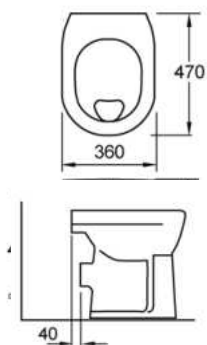

### Komfort Flachspüler +6 cm

Abgang waagrecht

nicht für Druckspüler geeignet

**025829**

weiß