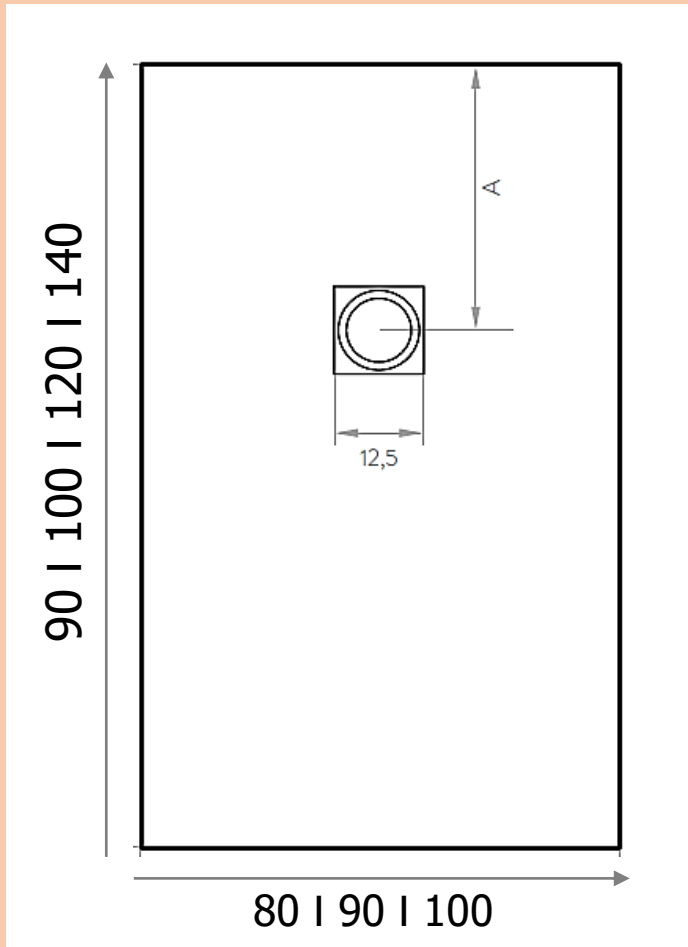

Inkl. Edelstahlrost

Beton-
grau

Verfügbare Größen:

90 x 90 cm

#820929

140 x 90 cm

#820998

Sanibad[®]
... für den Profi.

Zubehör

Ablauf waagrecht #821018

Ablauf senkrecht #821025

Dichtband
Aquaproof Typ II
3,8m #819732

Wannen-Dichtband
3,3m #213547

Edelstahlrost weiß #821032

Edelstahlrost graphit #821049

Edelstahlrost betongrau #821063

Maße

Größe	A	Gewicht	Höhe
90 x 90 cm	zentral	26 kg	30 mm
100 x 100 cm	zentral	34 kg	30 mm
120 x 80 cm	35 cm	33 kg	25 mm
120 x 90 cm	35 cm	36 kg	30 mm
120 x 100 cm	35 cm	40 kg	30 mm
140 x 90 cm	40 cm	44 kg	30 mm
140 x 100 cm	40 cm	47 kg	30 mm

Schneidbar – bis zu 10 cm an der kurzen Seite und 5 cm an der langen Seite

Ablauf senkrecht:

Durchfluss-
menge
33 l/min

Ablauf waagrecht:

Sanibad
... für den Profi.

Sanibad[®]

... für den Profi.

Modern