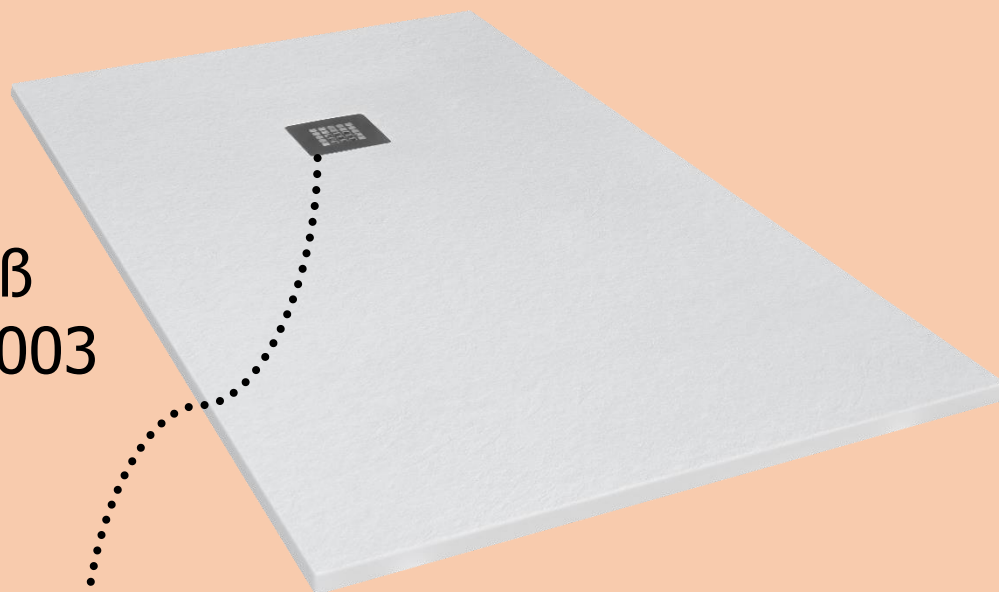

Texturierte
Oberfläche in
Steinoptik

Hoher Harzanteil, dadurch
ca. 30% leichter als
am Markt befindliche Modelle

Leichte Reinigung

Rutschhemmklasse C3

Stoßfest

Antibakteriell

Wei
RAL 9003

Inkl. Edelstahlrost

Wei

Verfgbare Gren:

90 x 90 cm	#820905
100 x 100 cm	#821117
120 x 80 cm	#820936
120 x 90 cm	#820950
120 x 100 cm	#821131
140 x 90 cm	#820974
140 x 100 cm	#821155

Sanibad[®]
... fr den Profi.

Graphit
RAL 7016

Inkl. Edelstahlrost

Beton-
grau

Verfügbare Größen:

90 x 90 cm

#820929

140 x 90 cm

#820998

Sanibad[®]
... für den Profi.