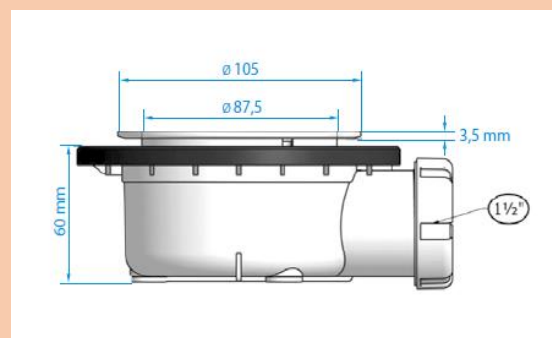

Maße

Größe	A	Gewicht	Höhe
90 x 90 cm	zentral	26 kg	30 mm
100 x 100 cm	zentral	34 kg	30 mm
120 x 80 cm	35 cm	33 kg	25 mm
120 x 90 cm	35 cm	36 kg	30 mm
120 x 100 cm	35 cm	40 kg	30 mm
140 x 90 cm	40 cm	44 kg	30 mm
140 x 100 cm	40 cm	47 kg	30 mm

Schneidbar – bis zu 10 cm an der kurzen Seite und 5 cm an der langen Seite

Ablauf senkrecht:

Durchfluss-
menge
33 l/min

Ablauf waagrecht:

Sanibad
... für den Profi.

Sanibad[®]

... für den Profi.

Modern