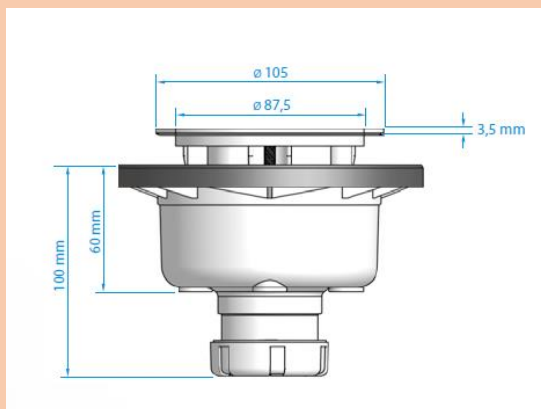

Maße

Größe	A	Gewicht	Höhe
90 x 90 cm	zentral	26 kg	30 mm
100 x 100 cm	zentral	34 kg	30 mm
120 x 80 cm	35 cm	33 kg	25 mm
120 x 90 cm	35 cm	36 kg	30 mm
120 x 100 cm	35 cm	40 kg	30 mm
140 x 90 cm	40 cm	44 kg	30 mm
140 x 100 cm	40 cm	47 kg	30 mm

Schneidbar – bis zu 10 cm an der kurzen Seite und 5 cm an der langen Seite

Ablauf senkrecht:

Durchfluss-
menge
33 l/min

Ablauf waagrecht:

Sanibad
... für den Profi.

Sanibad[®]

... für den Profi.

Modern