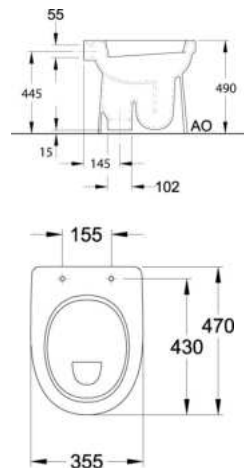

Komfort Flachspüler +10 cm

Abgang innen senkrecht

nicht für Druckspüler geeignet

026031

weiß

ZUBEHÖR

- 401319 WC-Sitz mit Absenkautomatik und Take Off
- 213349 Schallschutzset für Stand-WC / Bidet
- 219105 passende Befestigung (2 Satz erforderlich)

weiß