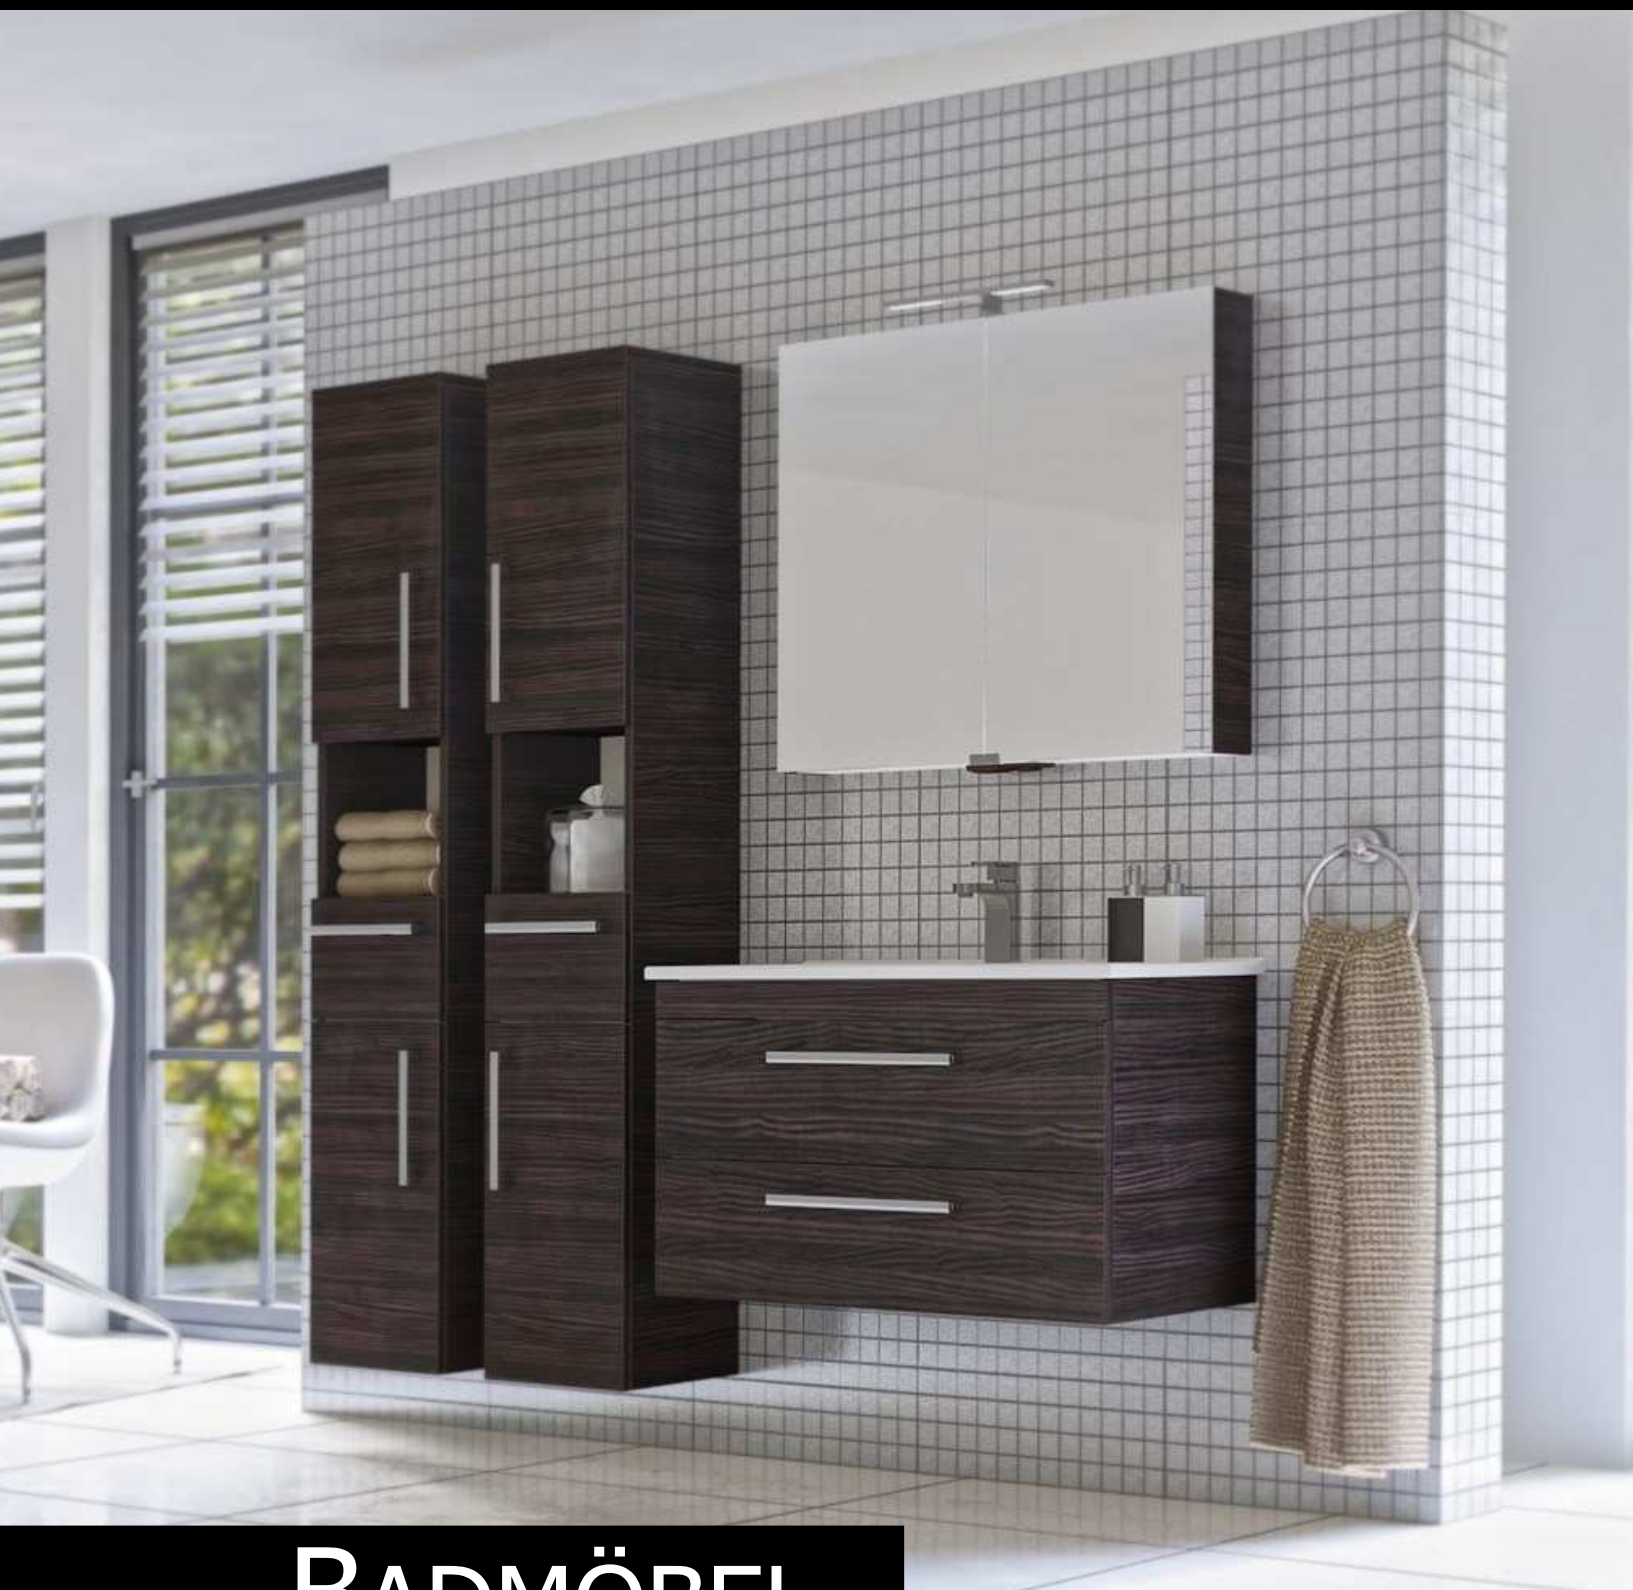

KERAMIK & BADMÖBEL

Badmöbel	3
WCs	11
Problemlöser	27
Altfarben	33
WC-Sitze	37
Vorwand und Spülkästen	42
Natursteinbecken-Waschtische	44
Waschtische	45
Waschtisch-Zubehör	55

*Auslaufartikel mit begrenzter Verfügbarkeit

GÜLTIGKEIT

Dieser Katalog ist gültig ab dem 15.03.2024. Dieser ersetzt die bisherigen Verkaufsunterlagen für Keramik und Badmöbel, welche mit dem Erscheinen dieses Katalogs nicht mehr gültig sind.

BANKVERBINDUNG

Volksbank eG
IBAN DE57 4126 2501 0065 5568 00
BIC GENODEM1AHL

HINWEIS

Irrtümer und Änderungen bleiben vorbehalten. Korrekturen auf Grund von Material- und Fertigungsänderungen werden nachträglich als Ergänzung gemeldet. Grundlage sind unsere allgemeinen Geschäftsbedingungen.

SANIBAD WARENHANDELSGESELLSCHAFT MBH

Handelsregister Münster HRB 9233
Geschäftsführer: Uwe Schröder
ILN 40 55257 00000 2
USt.-Id Nr. DE 119995613
St.-Nr. 346/5810/1139

BADMÖBEL

Die Möbelanlagen verbinden anspruchsvolles Design mit hoher Funktionalität. Geometrisch klare Konturen und organisch sanfte Rundungen werden eins. Das perfekte Zusammenspiel mit den hochwertigen Badmöbeln lässt einen Waschplatz für hohe Ansprüche entstehen.