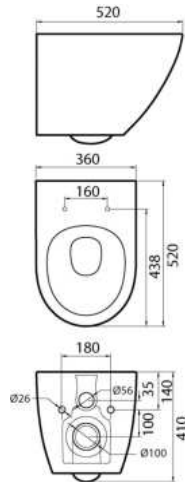

ZUBEHÖR

049054 WC-Sitz inkl. Absenkautomatik und Take Off

weiß

648868 WWC - Ersatzbefestigung KM 150

213615 Anschlussgarnitur zu WWC

213356 Schallschutzset für WWC / Bidet

mit hochwertiger
Keramik-Glasur ✓

+ 5 cm