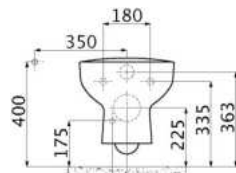

Wand-WC KM 100 2.0

Tiefspüler
52 x 35 cm

weiß