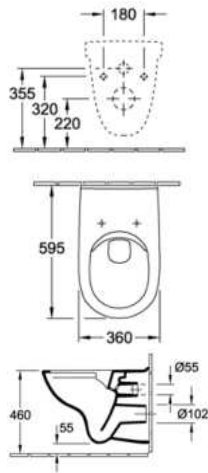

+ 6 cm

Sanibad Komfort Wand-WC +6cm

Tiefspüler spülrandlos, 60 x 36 cm
geeignet für 3-6 Liter Spülungen

047937

weiß

ZUBEHÖR

- 406635 WC-Sitz mit Absenkautomatik und Take Off
- 213615 Anschlussgarnitur zu WWC
- 213356 Schallschutzset für WWC / Bidet