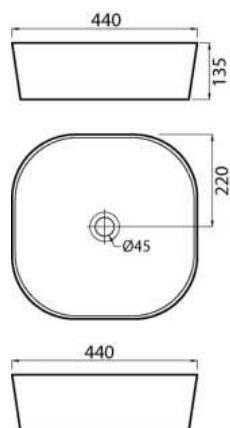

Aufsatzwaschtisch KM 340

Durchmesser 44 cm

562379

weiß

ZUBEHÖR

226837 Design-Siphon
225120 2x Design-Eckventile
226875 Ablaufventil

chrom
chrom
chrom