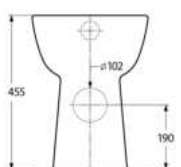

ZUBEHÖR

- 400497 WC-Sitz mit Absenkautomatik
- 213349 Schallschutzset für Stand-WC / Bidet
- 567848 Befestigung zu Stand-WC KM 055

+ 6 cm