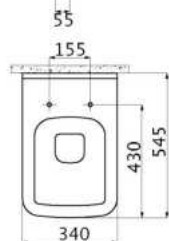

Wand-WC KM 100 2.0

Tiefspüler
52 x 35 cm

weiß