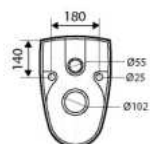

Sanibad Komfort Wand-WC

Tiefspüler spülrandlos, + 6 cm erhöht
55 x 39 cm

geeignet für 3-6 Liter Spülung
inkl. WC-Sitz mit Absenkautomatik und Take-Off

+ 6 cm

045810