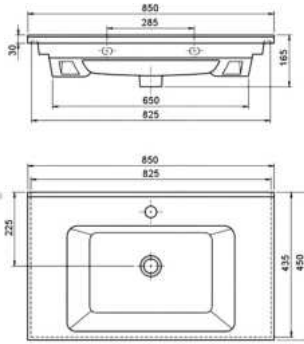

Design-Waschtisch KM 015

85 x 45 cm

566537

weiß

ZUBEHÖR

- 213363 Schallschutzset für Waschtisch
- 226899 Designsiphon, eckig
- 225366 2x Design-Eckventile, eckig
- 225052 Waschtischbefestigung

chrom
chrom

PASSENDE UNTERSCHRÄNKE S.7