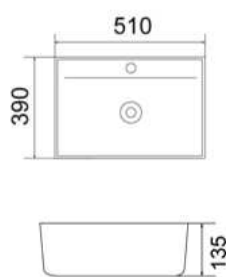

Aufsatzwaschtisch KM 320

51 x 39 cm

561068

weiß

ZUBEHÖR

226837 Design-Siphon
225120 2x Design-Eckventile
226875 Ablaufventil

chrom
chrom
chrom