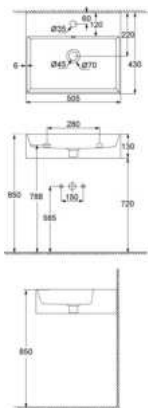

Design Waschtisch KM 158

60 x 44 cm

049870

schwarz-matt

ZUBEHÖR

226226	Design Siphon	schwarz-matt
226967	Design Eckventile, 2 Stück	schwarz-matt
226257	Design Pop-Up Ventil	schwarz-matt
225052	Waschtischbefestigung	