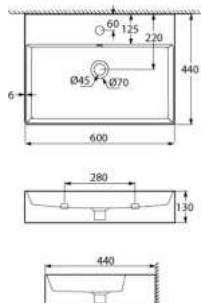

Design Waschtisch KM 158

60 x 44 cm

049870

schwarz-matt

ZUBEHÖR

226226	Design Siphon	schwarz-matt
226967	Design Eckventile, 2 Stück	schwarz-matt
226257	Design Pop-Up Ventil	schwarz-matt
225052	Waschtischbefestigung