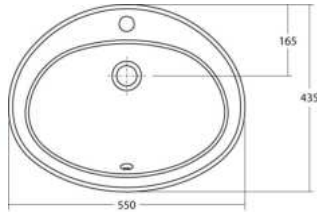

Einbauwaschtisch SP005

55 x 43 cm

572088

ZUBEHÖR

225106

Flaschensiphon VIEGA

195027

1x Eckventil Schell

weiß

chrom

chrom

Waschtisch KM 319

60 x 34 cm

562195

ZUBEHÖR

213363

Schallschutzset für Waschtisch

225069

Röhrensiphon Viega

195027

1x Eckventil Schell

225052

Waschtischbefestigung

weiß

chrom

chrom