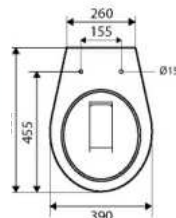

Sanibad Komfort Wand-WC

Tiefspüler spülrandlos, + 6 cm erhöht
55 x 39 cm

geeignet für 3-6 Liter Spülung
inkl. WC-Sitz mit Absenkautomatik und Take-Off

+ 6 cm

045810