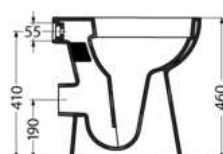

ZUBEHÖR

- 406635 WC-Sitz mit Absenkautomatik und Take Off
- 213349 Schallschutzset für Stand-WC / Bidet
- 567848 Befestigung zu Stand-WC KM 055

+ 6 cm