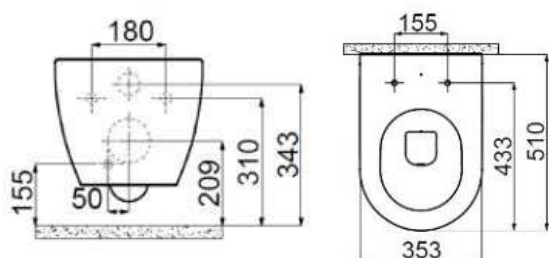

ZUBEHÖR

- 572453 WC-Sitz Slim mit Absenkautomatik und Take Off
- 572439 WWC - Ersatzbefestigung KM 140
- 213615 Anschlussgarnitur zu WWC
- 213356 Schallschutzset für WWC / Bidet

mit hochwertiger
Keramik-Glasur ✓