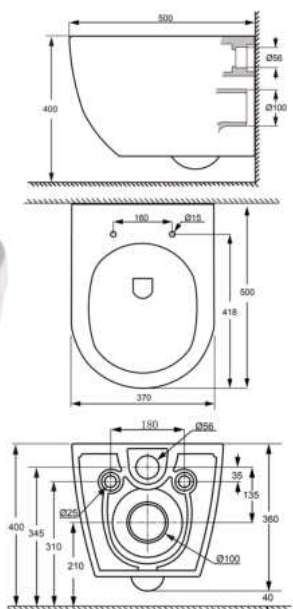

Design Wand-WC KM 150

Tiefspüler spülrandlos
50 x 36 cm

geeignet für 3-6 Liter Spülung
inkl. WC-Sitz mit Absenkautomatik und Take-Off

048712

ZUBEHÖR

- 400336 WC-Sitz Premium mit Absenkautomatik und Take Off
- 648868 WWC - Ersatzbefestigung KM 150
- 213615 Anschlussgarnitur zu WWC
- 213356 Schallschutzset für WWC / Bidet

weiß