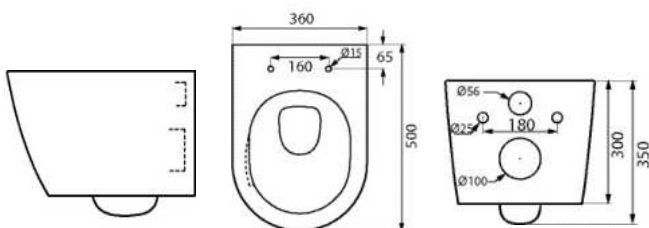

mit hochwertiger
Keramik-Glasur ✓