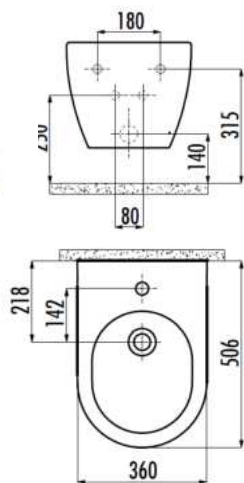

Wand-WC KM 100 2.0

Tiefspüler
52 x 35 cm

weiß

568623

ZUBEHÖR

- 568647 WC-Sitz KM 100 2.0, mit Absenkautomatik und Take Off
- 213615 Anschlussgarnitur zu WWC
- 213356 Schallschutzset für WWC / Bidet

Wand-Bidet KM 140