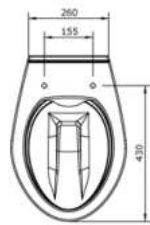

Sanibad Wand-WC KB 006

Tiefspüler spülrandlos
52 x 37 cm

geeignet für 3-6 Liter Spülung

572354