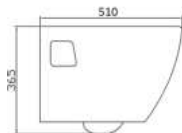

Wand-WC KM 095

Tiefspüler
51 x 36 cm

weiß