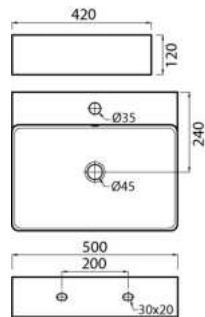

Handwaschbecker KM 332

50 x 42 cm

562294

weiß

ZUBEHÖR

- 213363 Schallschutzset für Waschtisch
- 225106 Flaschensiphon VIEGA
- 225366 2x Design- Eckventile, eckig
- 225052 Waschtischbefestigung

verchromt
verchromt