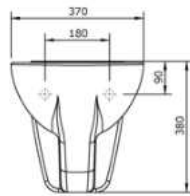

Sanibad Wand-WC KB 006

Tiefspüler spülrandlos
52 x 37 cm

geeignet für 3-6 Liter Spülung

572354