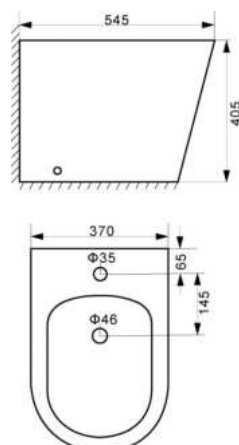

Design-Stand Bidet

570404

weiß

ZUBEHÖR

213349

Schallschutzset für Stand-WC / Bidet

221405

Bidetsiphon

195027

1 Eckventil