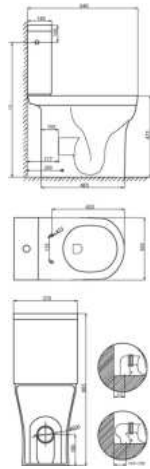

mit hochwertiger
Keramik-Glasur ✓

↑
+ 7,5 cm

Stand WC-Kombi +7,5 cm KM 151

Tiefspüler spülrandlos, Abgang waagrecht

inkl. WC-Sitz mit Absenkautomatik und Take Off
Spülkastenanschluss rechts oder links

048736

weiß

ZUBEHÖR

210737 Spülkasten komplett

049016 WC-Sitz mit Absenkautomatik und Take Off

weiß

213349 Schallschutzset für Stand-WC / Bidet

212144 Füllventil

211314 Ablaufventil