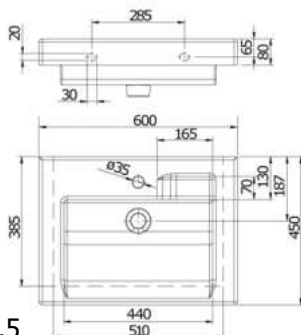

PASSENDE UNTERSCHRÄNKE S.5

Waschtisch KM 315

60 x 42 cm

562416

ZUBEHÖR

213363

Schallschutzset für Waschtisch

226899

Designsiphon, eckig

225366

2x Design-Eckventile, eckig

225052

Waschtischbefestigung

weiß

chrom

chrom