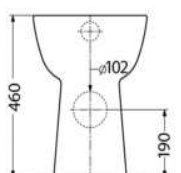

ZUBEHÖR

- 406635 WC-Sitz mit Absenkautomatik und Take Off
- 213349 Schallschutzset für Stand-WC / Bidet
- 567848 Befestigung zu Stand-WC KM 055

+ 6 cm