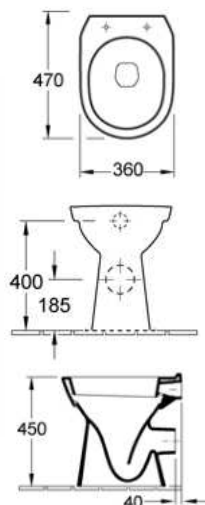

ZUBEHÖR

- 406635 WC-Sitz mit Absenkautomatik und Take Off
- 213349 Schallschutzset für Stand-WC / Bidet
- 567848 Befestigung zu Stand-WC KM 055

weiß

+ 6 cm