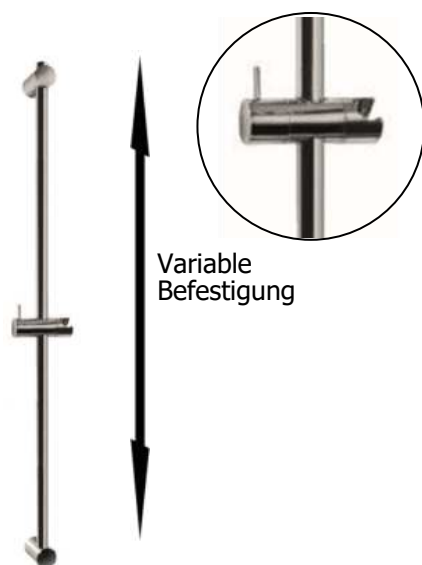

Duschgarnitur DUSM 600

Messing verchromt mit variabler Befestigung

bestehend aus:
Handbrause mit 4 Strahlarten und Stoppfunktion,
Brausestange 900 mm mit Konusgleiter
und flexiblen Befestigungen,
Kunststoff-Brauseschlauch silber 2000 mm mit Drehkonus
variable Befestigung, passt auf vorhandene Bohrlöcher

791892 chrom

ZUBEHÖR

723473 Universalgleiter für Brausestangen passen für chrom
Durchmesser 18-25 mm

Wandstange WSTB 590

900 mm mit variabler Befestigung

Messing verchromt
variable Befestigung, passt auf vorhandene Bohrlöcher

791908 chrom

ZUBEHÖR

723473 Universalgleiter für Brausestangen passen für chrom
Durchmesser 18-25 mm

Wandstange WSTB 590

1100 mm mit variabler Befestigung

Messing verchromt
variable Befestigung, passt auf vorhandene Bohrlöcher