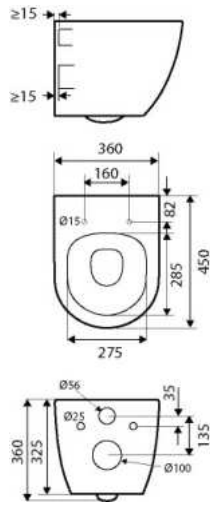

+ 5 cm

+ 7,5 cm

Variable Befestigung

mit hochwertiger
Keramik-Glasur ✓

45 cm Ausladung

Design Wand-WC KM 152

Tiefspüler spülrandlos, **Ausladung 45 cm**

geeignet für 3-6 Liter Spülungen
inkl. WC-Sitz mit Absenkautomatik und Take Off