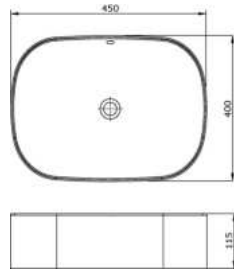

Design Aufsatzwaschtisch KM 380

45 x 40 cm

568562

weiß

ZUBEHÖR

226837	Design-Siphon	chrom
225120	2x Design-Eckventile	chrom
226875	Ablaufventil	chrom