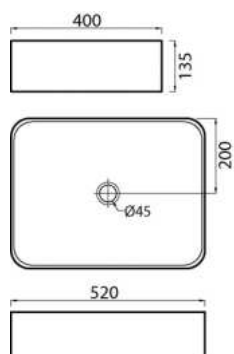

Design Aufsatzwaschtisch KM 360, dünnwandig

59 x 30 cm

562355

weiß

ZUBEHÖR

226837	Design-Siphon	chrom
225120	2x Design-Eckventile	chrom
226875	Ablaufventil	chrom

Design Aufsatzwaschtisch KM 310, dünnwandig

52 x 40 cm