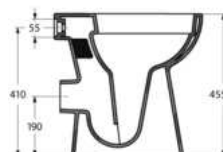

ZUBEHÖR

- 400497 WC-Sitz mit Absenkautomatik
- 213349 Schallschutzset für Stand-WC / Bidet
- 567848 Befestigung zu Stand-WC KM 055

+ 6 cm