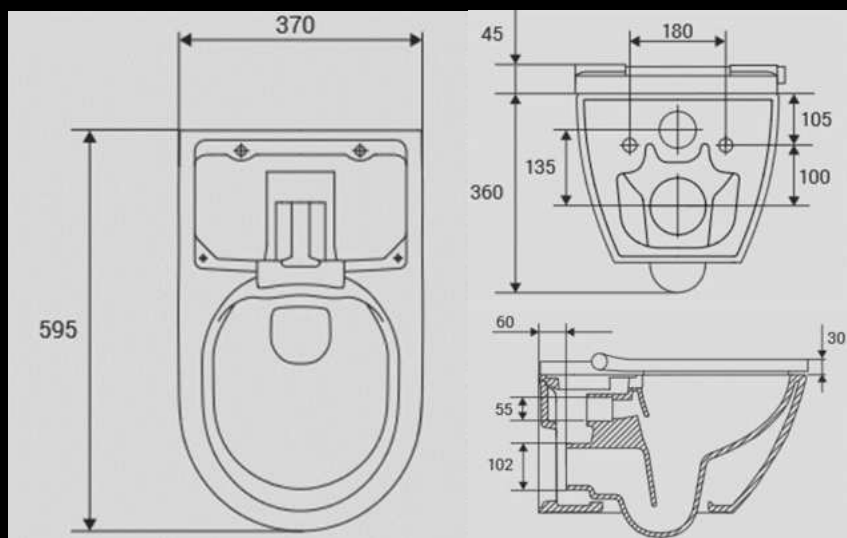

**Tiefspüler spülrandlos
mit Dusch-Funktion**

59,5 x 37 cm

- Kombination aus WC und Bidet
- Diverse Wasch- und Hygienefunktionen
- Temperaturverstellbar: 32-40 °C
- Automatische Reinigung der Waschdrüse
- Anwendung durch App auf dem Smartphone, durch die Fernbedienung oder den Drehknopf
- Geruchsabsaugung
- Nachtbeleuchtung
- inkl. WC-Sitz mit Absenkautomatik und Take-Off

QR-Code scannen und alle Funktionen und Einstellungen im Video sehen

#570060