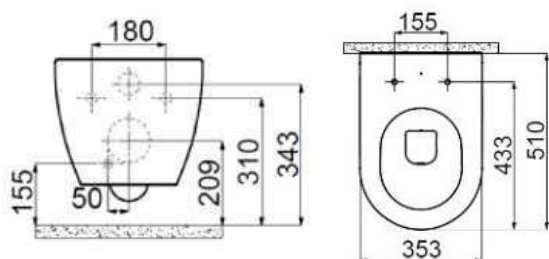

mit hochwertiger
Keramik-Glasur ✓