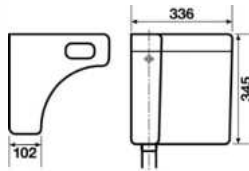

212205

weiß