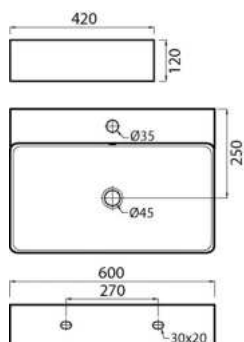

Waschtisch KM 325

60 x 42 cm

562256

weiß

ZUBEHÖR

- 213363 Schallschutzset für Waschtisch
- 226899 Designsiphon, eckig
- 225366 2x Design-Eckventile, eckig
- 225052 Waschtischbefestigung

chrom
chrom