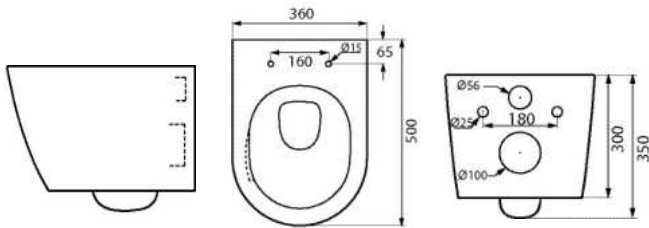

mit hochwertiger
Keramik-Glasur ✓