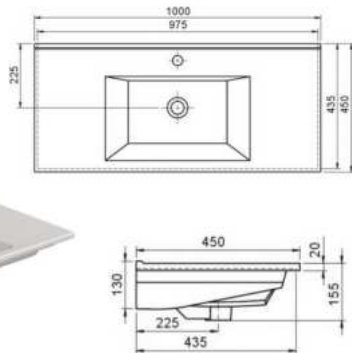

Design-Pop-Up Ventil mit Keramikdeckel 70 mm
für Waschtische u. Bidets mit und ohne Überlauf

PASSENDE UNTERSCHRÄNKE S.7

Design-Duo-Waschtisch KP 210

100 x 46 cm

561075

weiß

ZUBEHÖR

- 213363 Schallschutzset für Waschtisch (2x erforderlich)
- 226899 Designsiphon, eckig
- 225366 2x Design-Eckventile, eckig
- 225052 Waschtischbefestigung

chrom
chrom