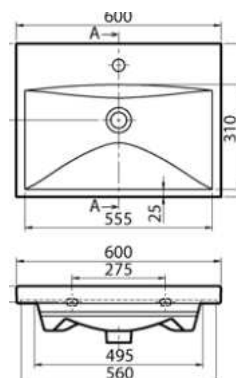

Waschtisch KM 345

60 x 45 cm

562317

weiß

ZUBEHÖR

- 213363 Schallschutzset für Waschtisch
- 226899 Designsiphon, eckig
- 225366 2x Design- Eckventile, eckig
- 225052 Waschtischbefestigung

chrom
chrom