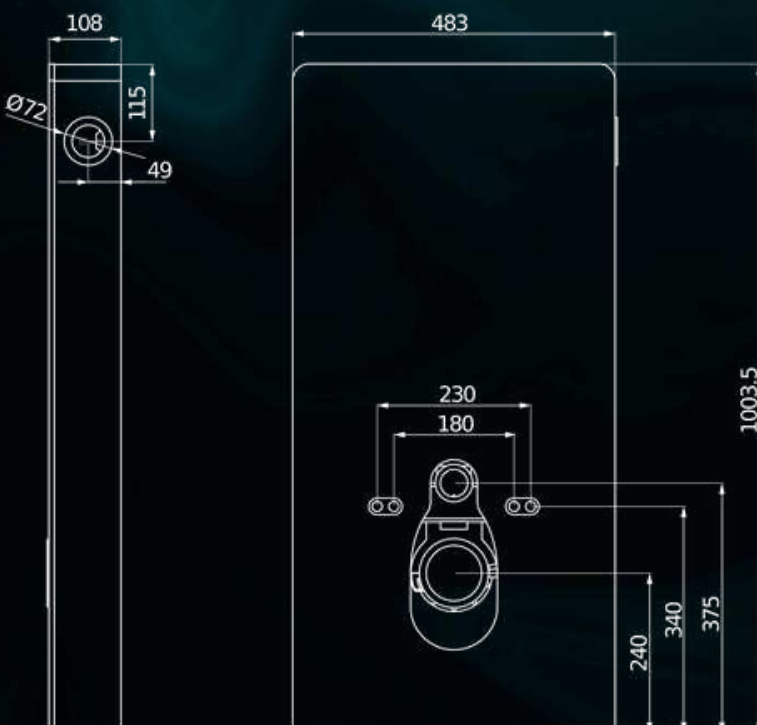

Design– Vorwandelement

Die schnelle Modernisierung

- Elegantes Design mit Glas und Aluminium
- 2-Mengen Spültechnik
- Betätigung an der rechten Seite
- Passend für alle handelsüblichen Wand-WCs
- Komplett anschlussfertig für eine schnelle und saubere Montage
- Frontplatte 8 mm Hartglas weiß
- Selbsttragend
- inkl. Schallschutzmatte

10 Jahre Nachkaufgarantie für Ersatzteile

303842

weiß

Zubehör

210836
210850
210874

Drückergarnitur
Spülventil
Füllventil

Moderner Kontrast:

Design-Vorwandelement

+

Wand WC KM 156 schwarz-matt (048859)

Maße