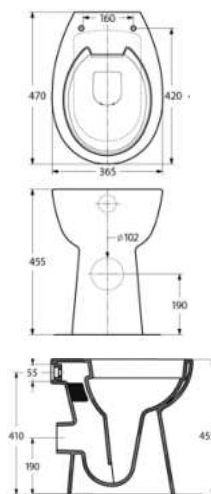

ZUBEHÖR

- 406635 WC-Sitz mit Absenkautomatik und Take Off
- 213615 Anschlussgarnitur zu WWC
- 213356 Schallschutzset für WWC / Bidet

weiß

+ 6 cm