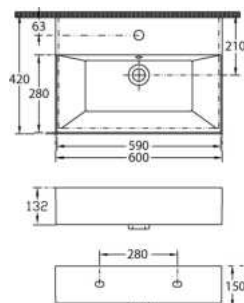

60 x 42 cm

562256

weiß

ZUBEHÖR

- 213363 Schallschutzset für Waschtisch
- 226899 Designsiphon, eckig
- 225366 2x Design-Eckventile, eckig
- 225052 Waschtischbefestigung

chrom
chrom

Waschtisch KM 335

60 x 42 cm