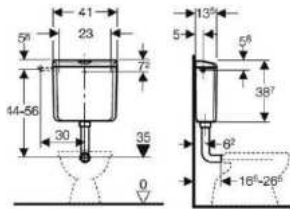

+

Wand WC KM 156 schwarz-matt (048859)

Maße

Geberit Spülkasten AP 110

Spülmenge einstellbar 6-9 Liter

mit Start-Stopp Funktion
3-seitig anschließbar
schwitzwasserisoliert,
geräuscharm, UV beständig
inkl. Befestigung, Schlauch und Rohrbogen