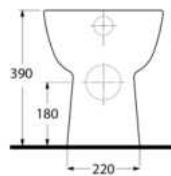

Design Stand-WC Tiefspüler KM 175

Abgang waagrecht oder innen senkrecht, spülrandlos

54 x 37 cm

geeignet für 3-6 Liter Spülung
inkl. WC-Sitz mit Absenkautomatik und Take-Off

570565

weiß

ZUBEHÖR

- 213349 Schallschutzset für Stand-WC / Bidet
- 045070 WC-Sitz mit Absenkautomatik und Take-Off

Stand-WC Tiefspüler KM 055

Abgang waagrecht, spülrandlos

47 x 36,5 cm

geeignet für 3-6 Liter Spülung

572408

weiß

ZUBEHÖR

- 406635 WC-Sitz mit Absenkautomatik und Take-Off
- 213349 Schallschutzset für Stand-WC / Bidet
- 567848 Befestigung zu Stand-WC KM 055

Stand-WC Tiefspüler KM 055

Abgang waagrecht, spülrandlos

47 x 36,5 cm

geeignet für 3-6 Liter Spülung

551083

beige

ZUBEHÖR

- 406581 WC-Sitz mit Absenkautomatik
- 213349 Schallschutzset für Stand-WC / Bidet
- 567848 Befestigung zu Stand-WC KM 055