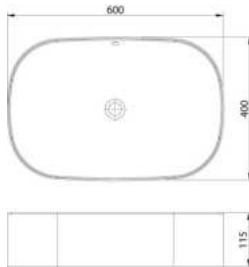

Design Aufsatzwaschtisch KM 382

60 x 40 cm

568661

weiß

ZUBEHÖR

226837	Design-Siphon	chrom
225120	2x Design-Eckventile	chrom
226875	Ablaufventil	chrom