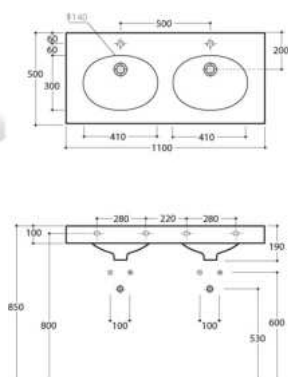

Design-Waschtisch KM 015

85 x 45 cm

566537

weiß

ZUBEHÖR

- 213363 Schallschutzset für Waschtisch
- 226899 Designsiphon, eckig
- 225366 2x Design-Eckventile, eckig
- 225052 Waschtischbefestigung

chrom
chrom

PASSENDE UNTERSCHRÄNKE S.7

Design-Waschtisch KP 200

100 x 46 cm

560986

weiß

ZUBEHÖR

- 213363 Schallschutzset für Waschtisch (2x erforderlich)
- 226899 Designsiphon, eckig
- 225366 2x Design-Eckventile, eckig
- 225052 Waschtischbefestigung

chrom
chrom

PASSENDE UNTERSCHRÄNKE S.7

Design-Duo-Waschtisch KP 210

100 x 46 cm

561075

weiß

ZUBEHÖR

- 213363 Schallschutzset für Waschtisch (2x erforderlich)
- 226899 Designsiphon, eckig
- 225366 2x Design-Eckventile, eckig
- 225052 Waschtischbefestigung

chrom
chrom

PASSENDE UNTERSCHRÄNKE S.8

Design-Duo-Waschtisch KP 105

100 x 50 cm

548250*

weiß

ZUBEHÖR

- 213363 Schallschutzset für Waschtisch (2x erforderlich)
- 226899 Designsiphon, eckig
- 225366 2x Design-Eckventile, eckig
- 225052 Waschtischbefestigung

chrom
chrom