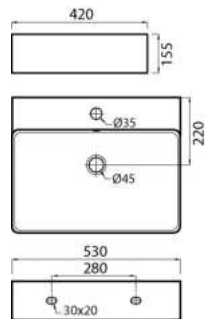

53 x 42 cm

562263

weiß

ZUBEHÖR

- 213363 Schallschutzset für Waschtisch
- 225106 Flaschensiphon VIEGA
- 195027 1x Eckventil Schell
- 225052 Waschtischbefestigung

verchromt
verchromt

Handwaschbecker KM 322

50 x 42 cm