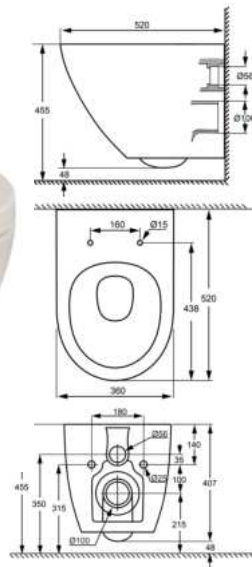

mit hochwertiger
Keramik-Glasur ✓

+ 5 cm