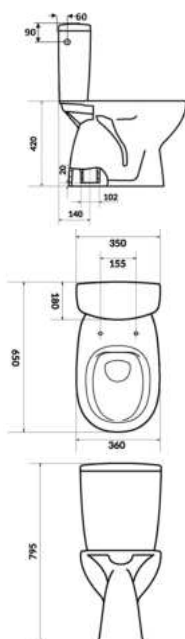

Abgang waagrecht, spülrandlos, Tiefspüler
67 x 36 cm

geeignet für 3-6 Liter Spülung
Spülkastenanschluss rechts oder links
inkl. WC-Sitz mit Absenkautomatik und Take Off

020480

weiß

ZUBEHÖR

- 213349 Schallschutzset für Stand-WC / Bidet