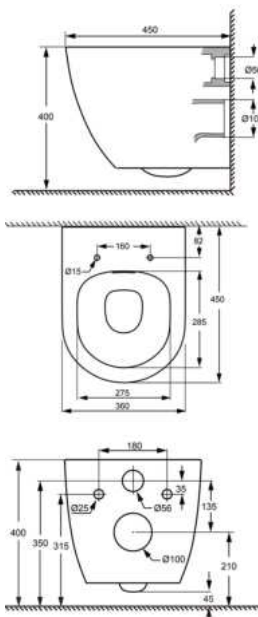

ZUBEHÖR

- 049016 WC-Sitz mit Absenkautomatik und Take Off
- 648868 WWC - Ersatzbefestigung KM 150
- 213615 Anschlussgarnitur zu WWC
- 213356 Schallschutzset für WWC / Bidet

weiß

mit hochwertiger
Keramik-Glasur ✓

45 cm Ausladung

Design Wand-WC KM 152

Tiefspüler spülrandlos, Ausladung 45 cm
45 x 36 cm

geeignet für 3-6 Liter Spülung
inkl. WC-Sitz mit Absenkautomatik und Take-Off

048750

ZUBEHÖR

- 049054 WC-Sitz mit Absenkautomatik und Take Off
- 648868 WWC - Ersatzbefestigung KM 150
- 213615 Anschlussgarnitur zu WWC
- 213356 Schallschutzset für WWC / Bidet

weiß

mit hochwertiger
Keramik-Glasur ✓