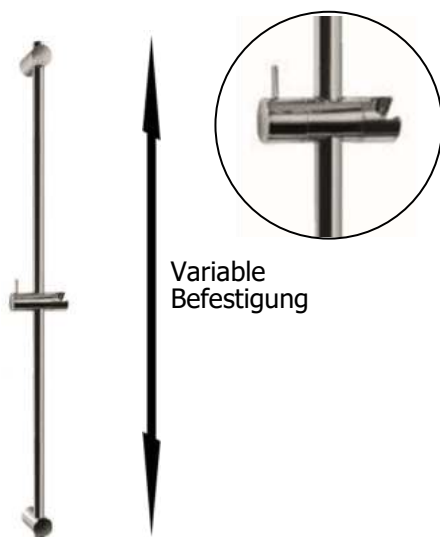

Duschgarnitur DUSM 600

Messing verchromt mit variabler Befestigung

bestehend aus:
Handbrause mit 4 Strahlarten und Stoppfunktion,
Brausestange 900 mm mit Konusgleiter
und flexiblen Befestigungen,
Kunststoff-Brauseschlauch silber 2000 mm mit Drehkonus
variable Befestigung, passt auf vorhandene Bohrlöcher

791892 chrom

ZUBEHÖR

723473 Universalgleiter für Brausestangen passen für chrom
Durchmesser 18-25 mm

Wandstange WSTB 590

900 mm mit variabler Befestigung

Messing verchromt
variable Befestigung, passt auf vorhandene Bohrlöcher