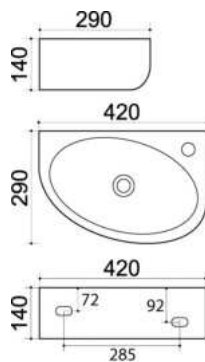

HANDWASCHBECKEN

Handwaschbecken KM 035

42 x 29 cm

562188

weiß

ZUBEHÖR

- 213363 Schallschutzset für Waschtisch
- 225106 Flaschensiphon VIEGA
- 195027 1x Eckventil Schell
- 225052 Waschtischbefestigung

chrom
chrom