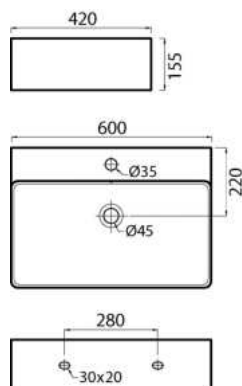

Einbauwaschtisch SP005

55 x 43 cm

572088

ZUBEHÖR

225106

Flaschensiphon VIEGA

195027

1x Eckventil Schell

weiß

chrom

chrom

Waschtisch KM 319

60 x 34 cm

562195

ZUBEHÖR

213363

Schallschutzset für Waschtisch

225069

Röhrensiphon Viega

195027

1x Eckventil Schell

225052

Waschtischbefestigung

weiß

chrom

chrom

Waschtisch KM 085

60 x 45 cm

566896

ZUBEHÖR

213363

Schallschutzset für Waschtisch

226899

Design-Siphon eckig

225366

2x Design-Eckventil eckig

225052

Waschtischbefestigung

weiß

chrom

chrom

PASSENDE UNTERSCHRÄNKE S.5

Waschtisch KM 315

60 x 42 cm

562416

ZUBEHÖR

213363

Schallschutzset für Waschtisch

226899

Designsiphon, eckig

225366

2x Design-Eckventile, eckig

225052

Waschtischbefestigung

weiß

chrom

chrom