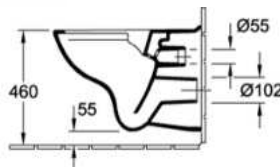

Sanibad Komfort Wand-WC

Tiefspüler spülrandlos, + 6 cm erhöht
60 x 36 cm

geeignet für 3-6 Liter Spülung

+ 6 cm

047937