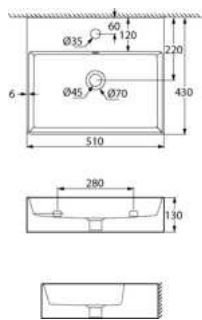

Travertin Naturstein, Marmoriert

Imprägnierung notwendig

Durchmesser 40 cm

575003

40 cm

NATURSTEIN

WASCHTISCHE

Design-Waschtische	46
Aufsatz-Waschtische	47
Mineralguss-Waschtische	49
Handwaschbecken	49
Waschtische	51
Waschtisch-Zubehör	55