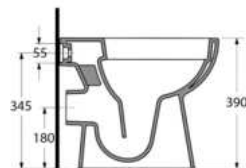

Stand-WC Tiefspüler KM 055

Abgang waagrecht, spülrandlos

47 x 36,5 cm

geeignet für 3-6 Liter Spülung

551083

beige

ZUBEHÖR

- 406581 WC-Sitz mit Absenkautomatik
- 213349 Schallschutzset für Stand-WC / Bidet
- 567848 Befestigung zu Stand-WC KM 055