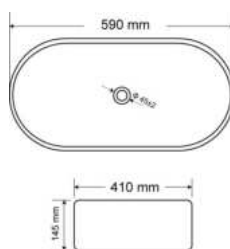

Aufsatzwaschtisch KM 350

59 x 41 cm

560801

weiß

ZUBEHÖR

226837 Design-Siphon
225120 2x Design-Eckventile
226875 Ablaufventil

chrom
chrom
chrom