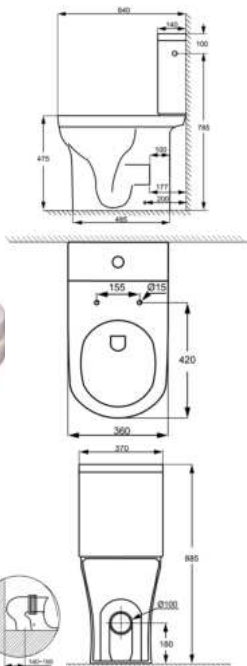

Stand WC-Kombi + 7,5 cm KM 151

Abgang waagrecht, spülrandlos, Tiefspüler
64 x 36 cm

geeignet für 3-6 Liter Spülung
Spülkastenanschluss rechts oder links
inkl. WC-Sitz mit Absenkautomatik und Take Off

048736

weiß

ZUBEHÖR

- 210737 Spülkasten komplett
- 049016 WC-Sitz mit Absenkautomatik und Take Off
- 213349 Schallschutzset für Stand-WC / Bidet
- 212144 Füllventil
- 211314 Ablaufventil