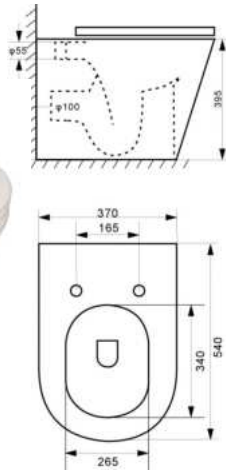

Design Stand-WC Tiefspüler KM 175

Abgang waagrecht oder innen senkrecht, spülrandlos

54 x 37 cm

geeignet für 3-6 Liter Spülung
inkl. WC-Sitz mit Absenkautomatik und Take-Off

570565

weiß

ZUBEHÖR

- 213349 Schallschutzset für Stand-WC / Bidet
- 045070 WC-Sitz mit Absenkautomatik und Take-Off

Stand-WC Tiefspüler KM 055

Abgang waagrecht, spülrandlos

47 x 36,5 cm

geeignet für 3-6 Liter Spülung