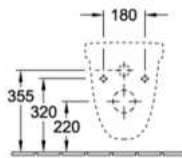

Sanibad Komfort Wand-WC

Tiefspüler spülrandlos, + 6 cm erhöht
60 x 36 cm

geeignet für 3-6 Liter Spülung

+ 6 cm

047937