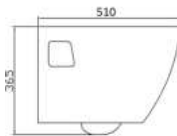

Wand-WC KM 095

Tiefspüler
51 x 36 cm

mit Keramik-Veredelung

weiß