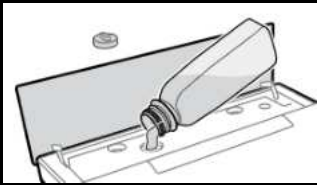

Entkalkungssystem

Nach automatischer Meldung im Bedienfeld kann die Entkalkungsfunktion mit handelsüblichen Entkalkungsmitteln genutzt werden