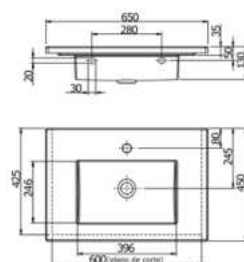

Design Waschtisch KP 015

ohne Überlauf 65 x 45 cm

566841

weiß

ZUBEHÖR

- 213363 Schallschutzset für Waschtisch
- 226899 Designsiphon, eckig
- 225366 2x Design- Eckventile, eckig
- 225052 Waschtischbefestigung
- 226875 Ablaufventil

chrom
chrom
chrom

PASSENDE UNTERSCHRÄNKE S.6