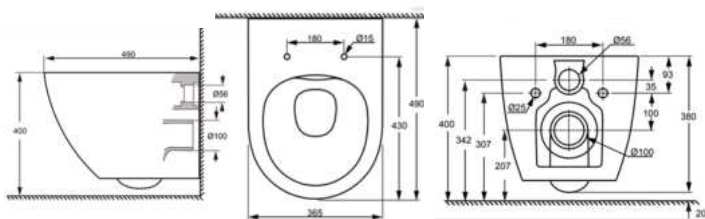

ZUBEHÖR

- 048811 WC-Sitz mit Absenkautomatik und Take Off
- 648875 WWC - Ersatzbefestigung
- 213615 Anschlussgarnitur
- 213356 Schallschutzset

mit hochwertiger
Keramik-Glasur ✓