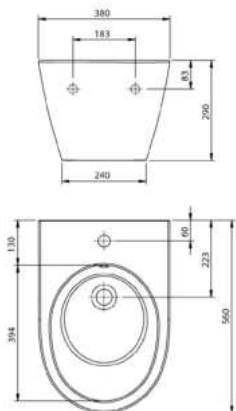

Wand-Bidet KM 120

545938

weiß

ZUBEHÖR

213356

Schallschutzset für Wand-WC / Bidet

221405

Bidetsiphon

195027

1 Eckventil