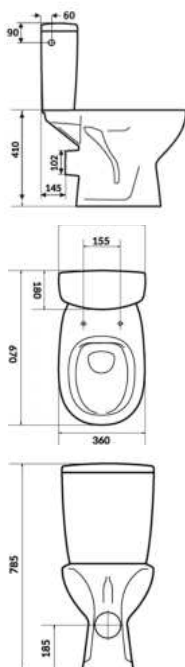

Stand WC-Kombi KM 170

Abgang waagrecht, spülrandlos, Tiefspüler
67 x 36 cm

geeignet für 3-6 Liter Spülung
Spülkastenanschluss rechts oder links
inkl. WC-Sitz mit Absenkautomatik und Take Off

020480

weiß

ZUBEHÖR

- 213349 Schallschutzset für Stand-WC / Bidet