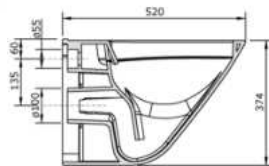

Sanibad Wand-WC KB 006

Tiefspüler spülrandlos
52 x 37 cm

geeignet für 3-6 Liter Spülung

572354