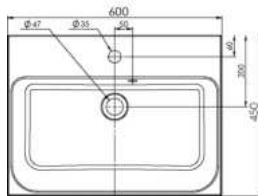

Waschtisch Mineralguss KP 122

60 x 45 cm

für Wandmontage oder als Aufsatzwaschtisch verwendbar

560917

weiß

ZUBEHÖR

- 213363 Schallschutzset für Waschtisch
- 226899 Designsiphon eckig
- 225052 Waschtischbefestigung
- 195027 1x Eckventil Schell
- 661263 Mineralguss-Reiniger 50 ml
- 560894 Spezial-Überlaufgarnitur