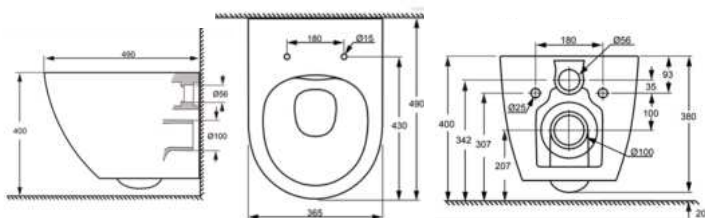

mit hochwertiger
Keramik-Glasur ✓