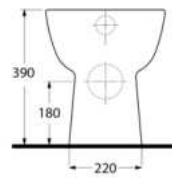

Stand-WC Tiefspüler KM 055

Abgang waagrecht, spülrandlos

47 x 36,5 cm

geeignet für 3-6 Liter Spülung