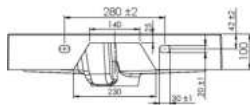

Waschtisch Mineralguss KP 122

60 x 45 cm

für Wandmontage oder als Aufsatzwaschtisch verwendbar

560917

weiß

ZUBEHÖR

- 213363 Schallschutzset für Waschtisch
- 226899 Designsiphon eckig
- 225052 Waschtischbefestigung
- 195027 1x Eckventil Schell
- 661263 Mineralguss-Reiniger 50 ml
- 560894 Spezial-Überlaufgarnitur