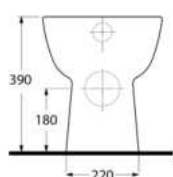

Stand-WC Tiefspüler KM 055

Abgang waagrecht, spülrandlos
47 x 36,5 cm

geeignet für 3-6 Liter Spülung

551090

manhattan

ZUBEHÖR

- 400497 WC-Sitz mit Absenkautomatik
- 213349 Schallschutzset für Stand-WC / Bidet
- 567848 Befestigung zu Stand-WC KM 055

+ 6 cm

Stand-WC Tiefspüler + 6 cm KM 055

Abgang waagrecht, spülrandlos
47 x 36,5 cm

geeignet für 3-6 Liter Spülung

572422

weiß

ZUBEHÖR

- 406635 WC-Sitz mit Absenkautomatik und Take Off
- 213349 Schallschutzset für Stand-WC / Bidet
- 567848 Befestigung zu Stand-WC KM 055

+ 6 cm

Stand-WC Tiefspüler + 6 cm KM 055

Abgang waagrecht, spülrandlos
47 x 36,5 cm

geeignet für 3-6 Liter Spülung
inkl. WC-Sitz mit Absenkautomatik und Take Off

572262

beige

ZUBEHÖR

- 572293 WC-Sitz mit Absenkautomatik und Take Off
- 213349 Schallschutzset für Stand-WC / Bidet
- 567848 Befestigung zu Stand-WC