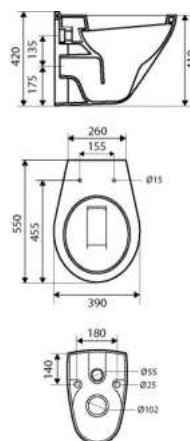

049016 WC-Sitz mit Absenkautomatik und Take Off

weiß

648868 WWC - Ersatzbefestigung KM 150

213615 Anschlussgarnitur zu WWC

213356 Schallschutzset für WWC / Bidet

+ 6 cm

Sanibad Komfort Wand-WC +6cm

Tiefspüler spülrandlos