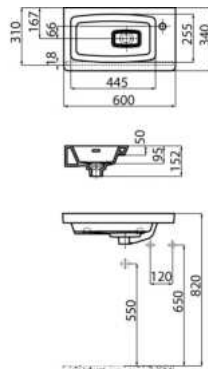

Waschtisch KM 085

60 x 45 cm

566896

ZUBEHÖR

213363

Schallschutzset für Waschtisch

226899

Design-Siphon eckig