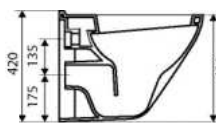

Sanibad Komfort Wand-WC

Tiefspüler spülrandlos, + 6 cm erhöht
55 x 39 cm

geeignet für 3-6 Liter Spülung
inkl. WC-Sitz mit Absenkautomatik und Take-Off

+ 6 cm

045810