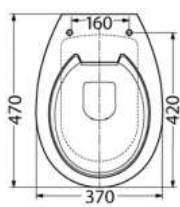

ZUBEHÖR

- 406635 WC-Sitz mit Absenkautomatik und Take Off
- 213349 Schallschutzset für Stand-WC / Bidet
- 567848 Befestigung zu Stand-WC KM 055

+ 6 cm