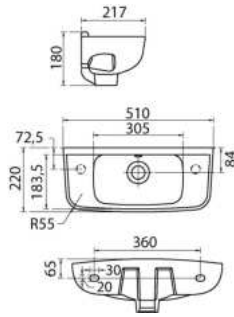

Handwaschbecken KM 040

51 x 31 cm

572064

weiß

ZUBEHÖR

- 213363 Schallschutzset für Waschtisch
- 225106 Flaschensiphon VIEGA
- 195027 1x Eckventil Schell
- 225052 Waschtischbefestigung

verchromt
verchromt

PASSENDE UNTERSCHRÄNKE S.5