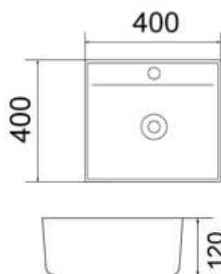

AUFSATZ-WASCHTISCHE

Aufsatzwaschtisch KM 300

Durchmesser 40 cm

561044

weiß

ZUBEHÖR

226837 Design-Siphon
225120 2x Design-Eckventile
226875 Ablaufventil

chrom
chrom
chrom