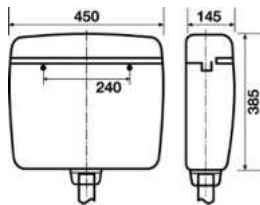

210492

210553

210539

210515

210614

210591

weiß
manhattan
beige
bermuda
curry
oliv/moosgrün

ZUBEHÖR

655804 Spülkastenanschluss-Set für
die Montage von hinten

Eckspülkasten

Spülmenge einstellbar 6-9 Liter

mit Spül-Stopp-Funktion
3-seitig anschließbar
schwitzwasserisoliert