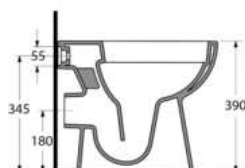

Stand-WC Tiefspüler KM 055

Abgang waagrecht, spülrandlos

47 x 36,5 cm

geeignet für 3-6 Liter Spülung

551083

beige

ZUBEHÖR

- 406581 WC-Sitz mit Absenkautomatik
- 213349 Schallschutzset für Stand-WC / Bidet
- 567848 Befestigung zu Stand-WC KM 055