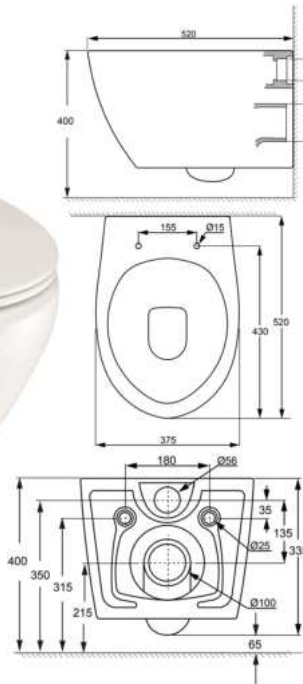

mit hochwertiger
Keramik-Glasur ✓

Design Wand-WC KM 155

Tiefspüler spülrandlos
52 x 36 cm

geeignet für 3-6 Liter Spülung
inkl. WC-Sitz mit Absenkautomatik und Take-Off

048798

ZUBEHÖR

- 049597 WC-Sitz mit Absenkautomatik und Take-Off
- 648868 WWC - Ersatzbefestigung
- 213615 Anschlussgarnitur zu WWC
- 213356 Schallschutzset für WWC / Bidet

weiß

mit Keramik-
Veredelung ✨