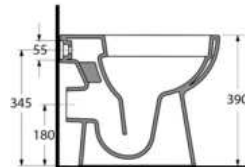

Stand-WC Tiefspüler KM 055

Abgang waagrecht, spülrandlos

47 x 36,5 cm

geeignet für 3-6 Liter Spülung

572408

weiß

ZUBEHÖR

- 406635 WC-Sitz mit Absenkautomatik und Take-Off
- 213349 Schallschutzset für Stand-WC / Bidet
- 567848 Befestigung zu Stand-WC KM 055