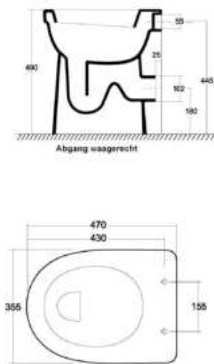

Komfort Flachspüler +10 cm

Abgang waagrecht

nicht für Druckspüler geeignet

572194

weiß

ZUBEHÖR

- 401319 WC-Sitz mit Absenkautomatik und Take Off
- 213349 Schallschutzset für Stand-WC / Bidet
- 219105 passende Befestigung (2 Satz erforderlich)

weiß

+ 10 cm