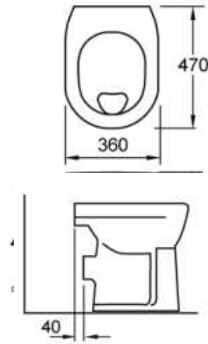

+ 6 cm

Komfort Flachspüler +6 cm

Abgang waagrecht

nicht für Druckspüler geeignet

025829

weiß

ZUBEHÖR

- 406635 WC-Sitz mit Absenkautomatik und Take Off
- 213349 Schallschutzset für Stand-WC / Bidet
- 219105 passende Befestigung

weiß

+ 10 cm