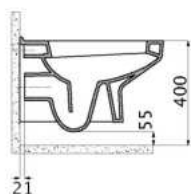

Wand-WC KM 100 2.0

Tiefspüler
52 x 35 cm

weiß