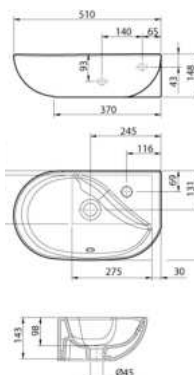

Handwaschbecken KM 040

51 x 31 cm

572064

weiß

ZUBEHÖR

- 213363 Schallschutzset für Waschtisch
- 225106 Flaschensiphon VIEGA
- 195027 1x Eckventil Schell
- 225052 Waschtischbefestigung

verchromt
verchromt

PASSENDE UNTERSCHRÄNKE S.5