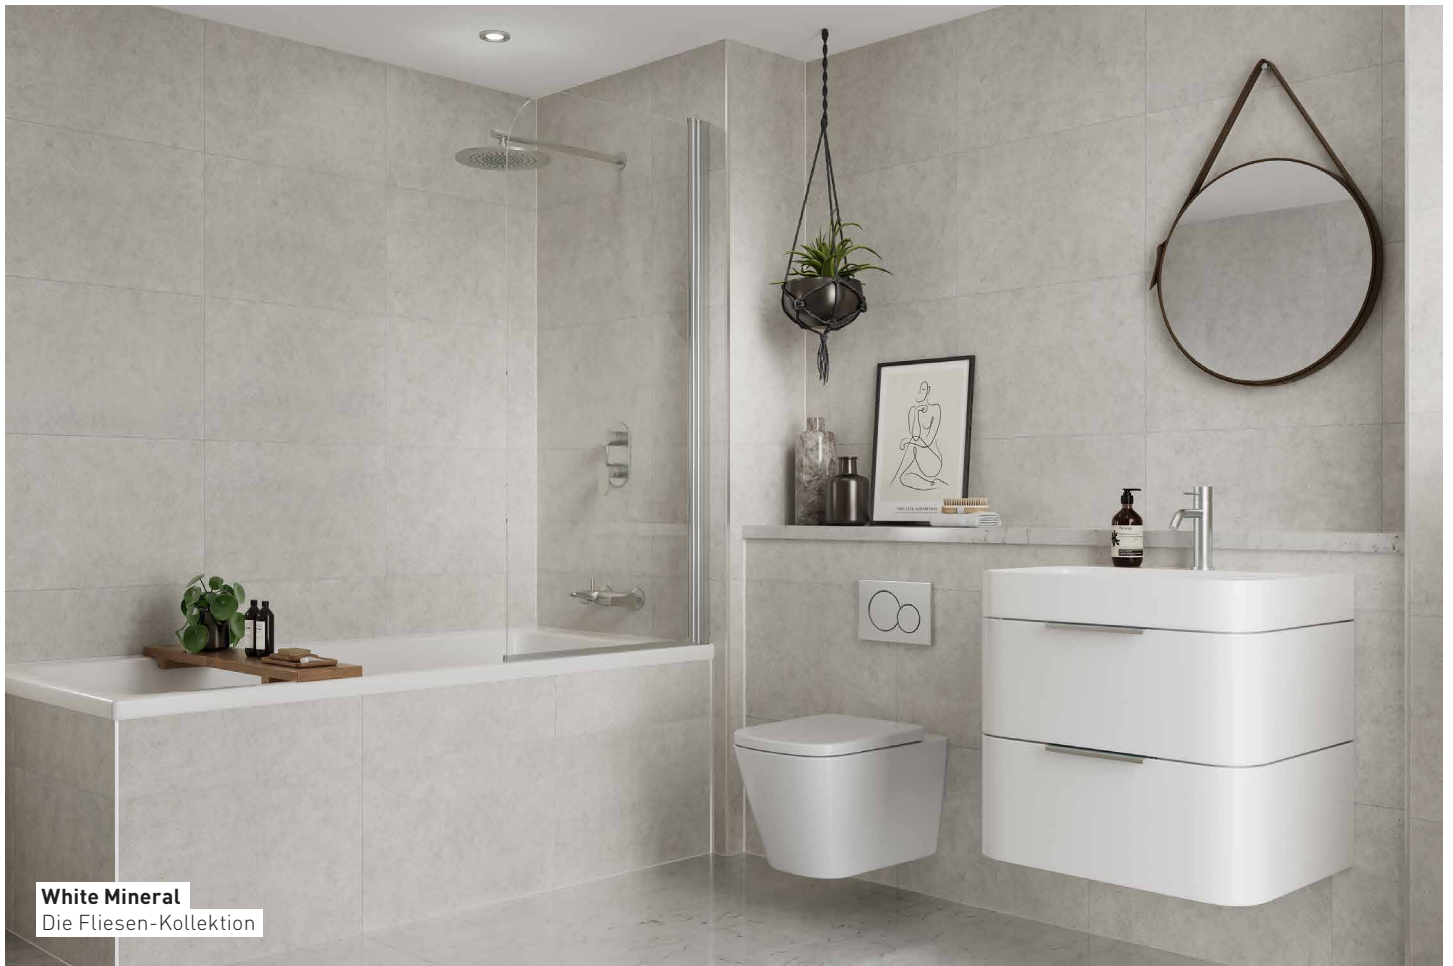

Sieht aus wie Fliesen – hat die Vorteile eines Paneels!

Leicht zu reinigen

Komplett wasserundurchlässig

Schnelle und einfache Installation

30 Jahre Garantie

Unsichtbare Fuge mit Hydrolock®

Kann über vorhandenen Fliesen angebracht werden

Mithilfe modernster Technologie stellen wir eine präzise 2,5-mm-breite Fuge in den Dekoren unserer Fliesen-Kollektion her. Das Verlegen der Wandpaneele geht nach wie vor einfach und schnell von der Hand und die Paneele lassen sich – im Gegensatz zu traditionellen Fliesen – unkompliziert reinigen.