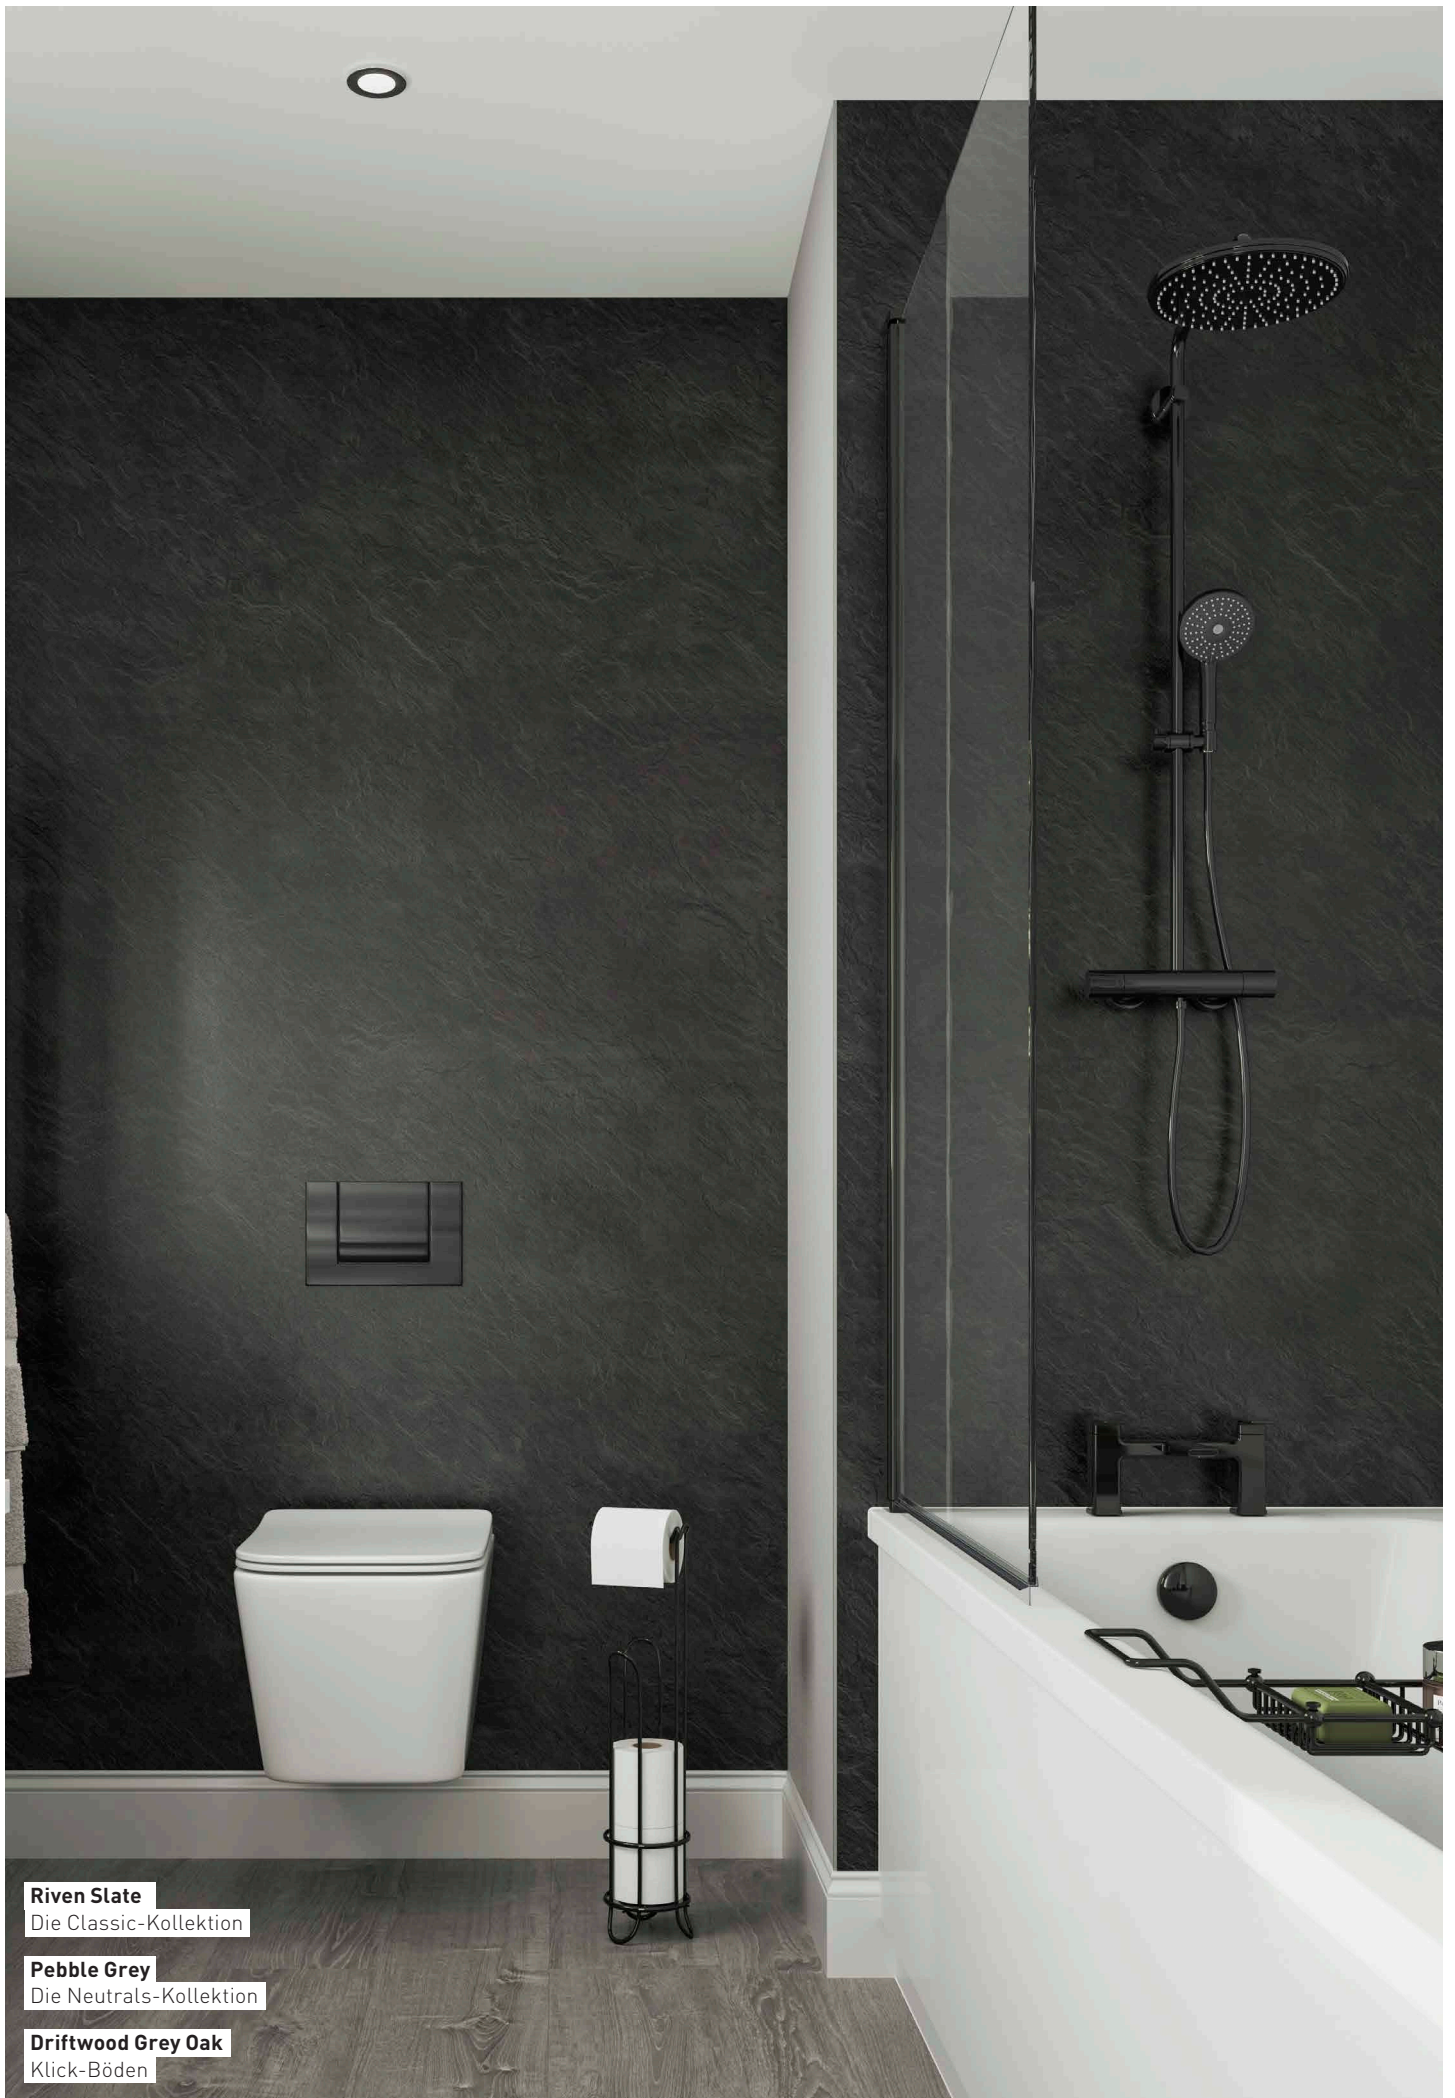

Riven Slate
Die Classic-Kollektion

Pebble Grey
Die Neutrals-Kollektion

Driftwood Grey Oak
Klick-Böden