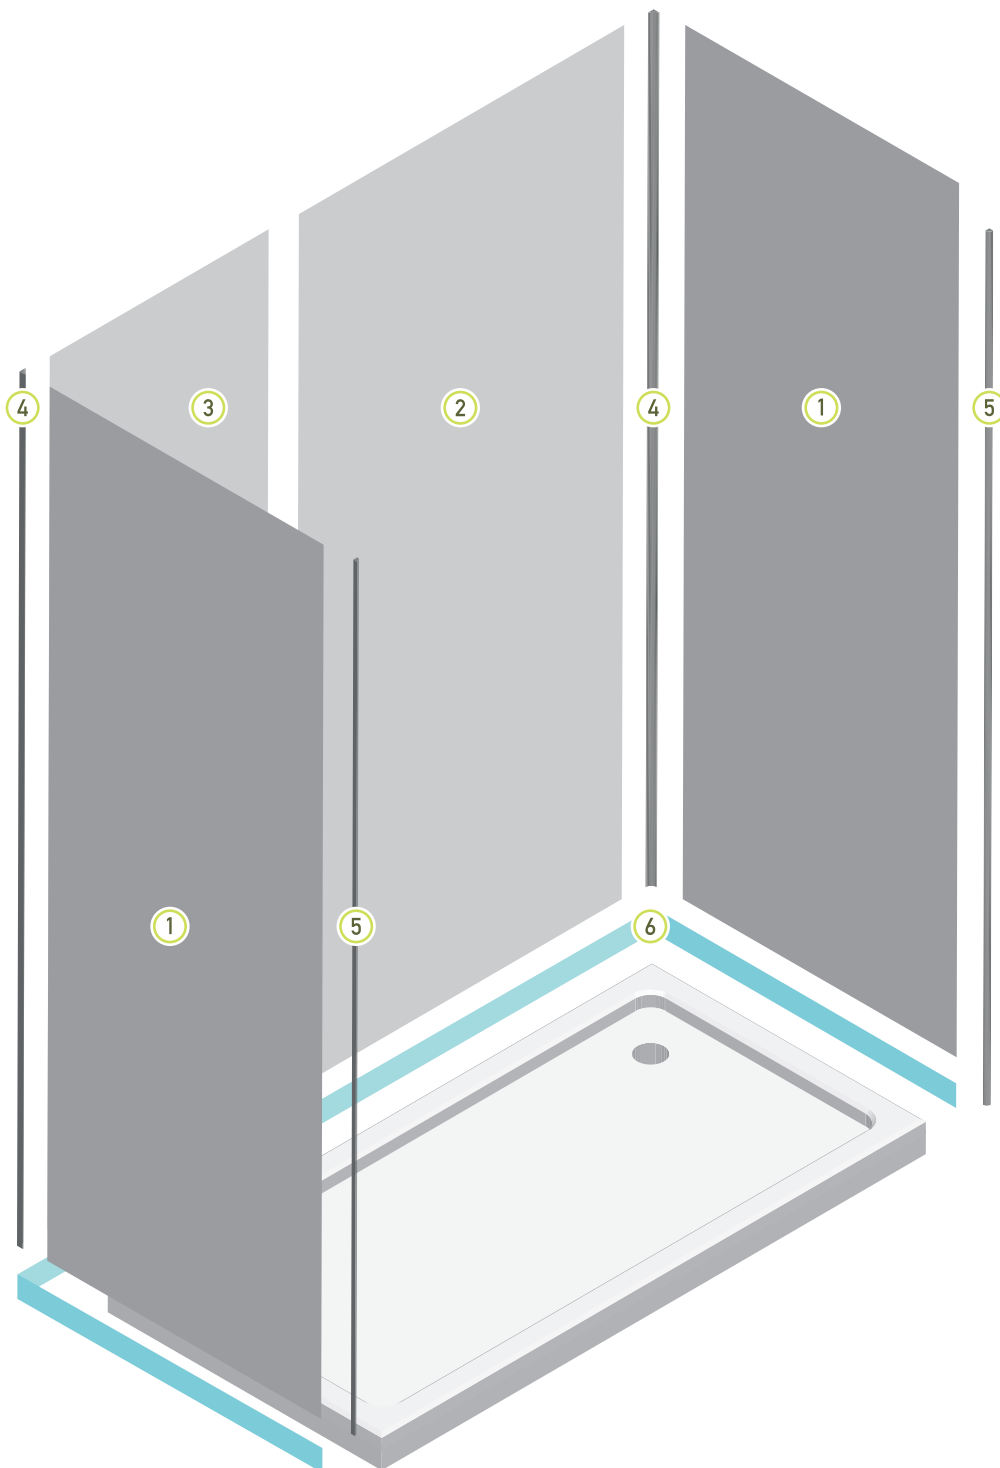

Die obige Abbildung zeigt eine Installation einer 1.800 mm x 900 mm großen Duschkabine.

① 2.400 x 1.200 Flachkanten-Paneel x 2	⑤ Abschlussprofil Typ C x 2
② 2.400 x 1.200 Hydrolock-Paneel x 1	Kleber Multipanel® Tack Plus x 7
③ 2.400 x 598 Hydrolock-Paneel x 1	Silikondichtungsmasse x 2
④ Inneneckprofil Typ A x 2	

Stellen Sie sich Ihr Wunschdesign mit Hilfe unseres *Badplaners* auf www.multipanel.de/badplaner zusammen.