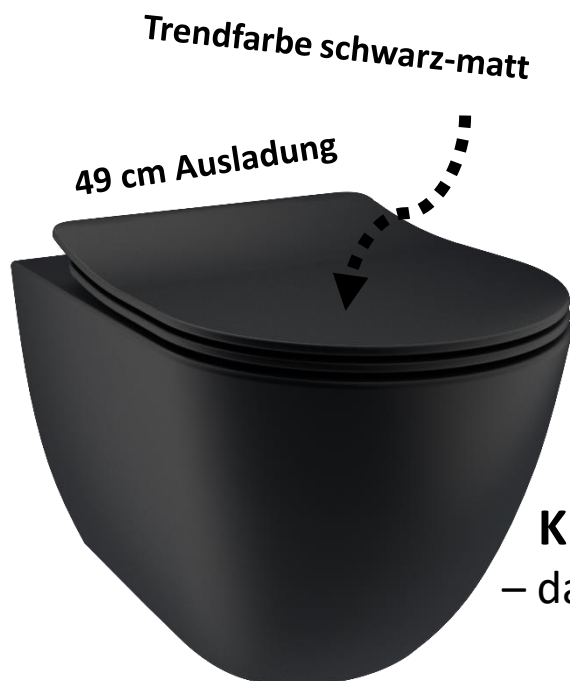

mit hochwertiger
Keramik-Glasur ✓

- ✓ Spülrandlos
- ✓ Inkl. WC-Sitz mit Absenkautomatik und Take-Off
- ✓ Verdeckte Befestigung