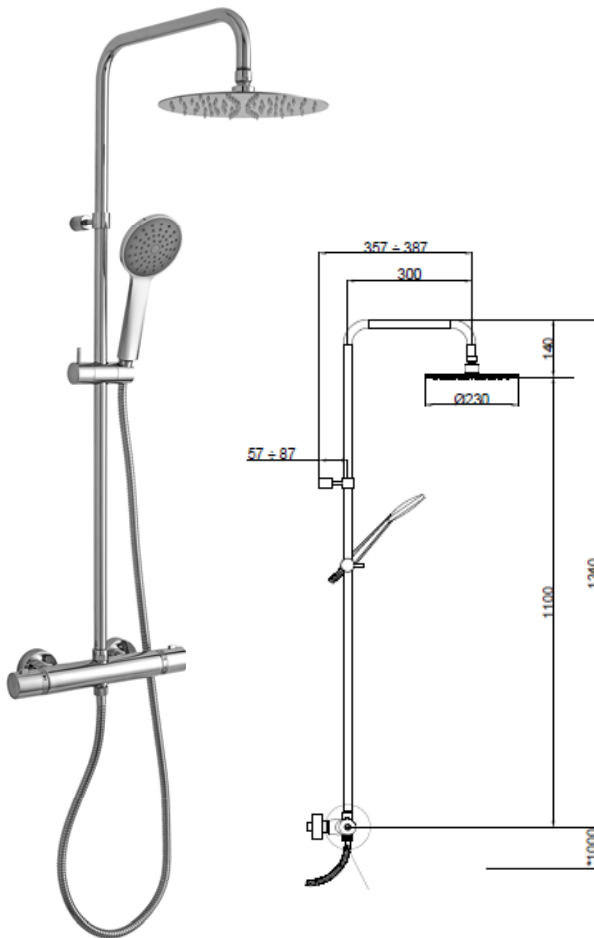

Bestellfax: 02581-788120

**Wellness Duschsystem DUSP50
inkl. Thermostat chrom #79169 4**

Wellness Duschsystem DUSP50
bestehend aus:

- Messing Wandstange, Ausladung 300mm
- Kopfbrause 230mm, **Metallausführung**, Antikalk
- Handbrause, Antikalk
- Gleiter für Handbrause aus **Metall**
- Metall Brauseschlauch 1,50 Mtr.
- Stange Duschsystem aus **Metall** Höhe 1240mm
- Thermostat Brausebatterie mit integrierter Umstellung

Wir bestellen zur sofortigen Lieferung

_____ Stück Wellness Duschsystem DUSP50 chrom #79169 4

Firmenstempel

Firma / Ansprechpartner _____

Kommission: _____

Die Lieferung erfolgt gemäß den mit Ihnen vereinbarten Versandbedingungen!